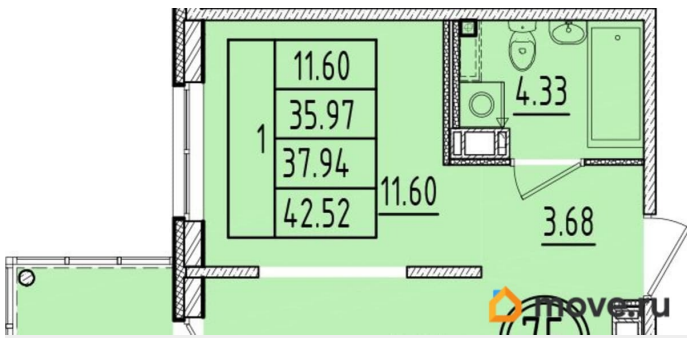

Высота потолков

2.87 м

Общая площадь

35.97 м²

Этаж

3/4

Детали объекта

Тип сделки

Описание

Продаётся 1-комнатная квартира в строящемся доме (Корпус 1), срок сдачи: I-кв. 2028, общей площадью 37.94 кв.м., на 3

<https://spb.move.ru/objects/9286365537>

**Отдел продаж, Бесплатная
консультация**

79340066017

для заметок

этаже. ЖК «Образцовый квартал 6.4» - четырехэтажный жилой комплекс, состоящий из двух домов с благоустроенным двором без машин. В центре двора установлена детская площадка, по всему участку высажены кустарники и деревья. Парковка располагается на внешних границах участка. В жилом комплексе 381 квартира. Высота потолка на среднем этаже 2,87 м., высота мансарды до 4,5 м.