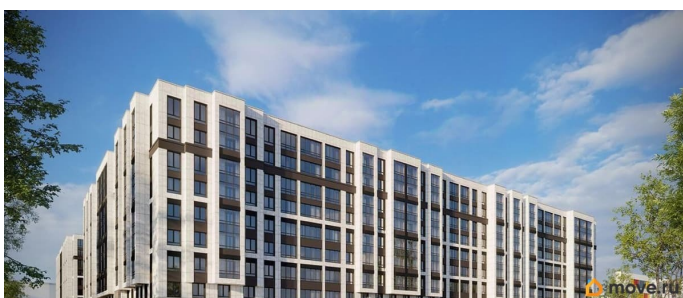

возможна ипотека

Описание

Продаётся 1к.кв. в ЖК Кинопарк от застройщика Группа компаний «РСТИ» (Росстройинвест). Квартира находится в 9 этажном доме, в Очередь 2, Корпус 2 на 3 этаже. Общая площадь квартиры 35,97 кв.м. «Кинопарк» — современный жилой комплекс, в котором главную роль играет Вы! Здесь возможен любой желанный сценарий жизни. Продуманные планировки, закрытые уютные дворы, развитая инфраструктура квартала — всё это обеспечит высокий уровень комфорта и будет вдохновлять на новые свершения. «Кинопарк» у парка «Новознаменка» возводится на бывшей территории «Ленфильма». Тема кино найдет отражение в отделке мест общего пользования и благоустройстве территории. Инфраструктура Жилой комплекс расположен в обжитой части Красносельского района рядом есть магазины, детские сады, школы и другая необходимая инфраструктура. Напротив комплекса находится парк «Новознаменка», в шаговой доступности еще четыре парка и два сквера.