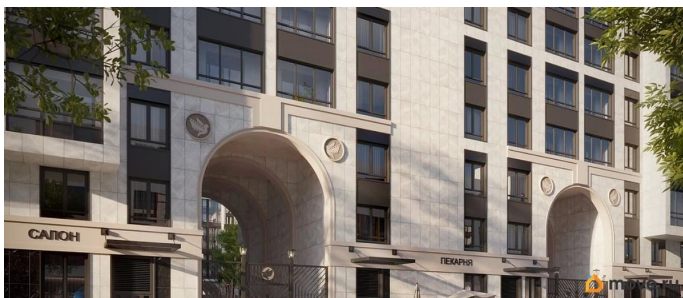

возможна ипотека

Описание

Продаётся 1к.кв. в ЖК Кинопарк от застройщика Группа компаний «РСТИ» (Росстройинвест). Квартира находится в 9 этажном доме, в Очередь 2, Корпус 2 на 3 этаже. Общая площадь квартиры 35,97 кв.м. «Кинопарк» — современный жилой комплекс, в котором главную роль играет Вы! Здесь возможен любой желанный сценарий жизни. Продуманные планировки, закрытые уютные дворы, развитая инфраструктура квартала — всё это обеспечит высокий уровень комфорта и будет вдохновлять на новые свершения. «Кинопарк» у парка «Новознаменка» возводится на бывшей территории «Ленфильма». Тема кино найдет отражение в отделке мест общего пользования и благоустройстве территории. Инфраструктура Жилой комплекс расположен в обжитой части Красносельского района рядом есть магазины, детские сады, школы и другая необходимая инфраструктура. Напротив комплекса находится парк «Новознаменка», в шаговой доступности еще четыре парка и два сквера.