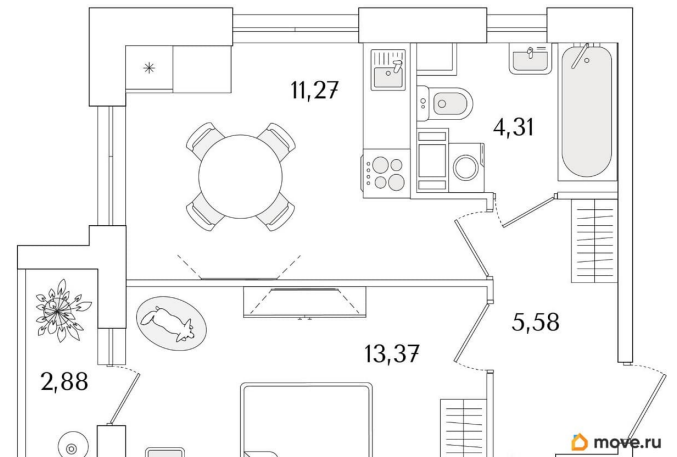

Квартира

Количество комнат

1

Высота потолков

3 м

Жилая площадь

13.4 м²

Площадь кухни

11.3 м²

Общая площадь

35.97 м²

Этаж

3/9

Детали объекта

Тип сделки

Продам

Раздел

[Квартиры](#)

Тип балкона

лоджия

Тип санузла

совмещенный

Вид из окна

во двор