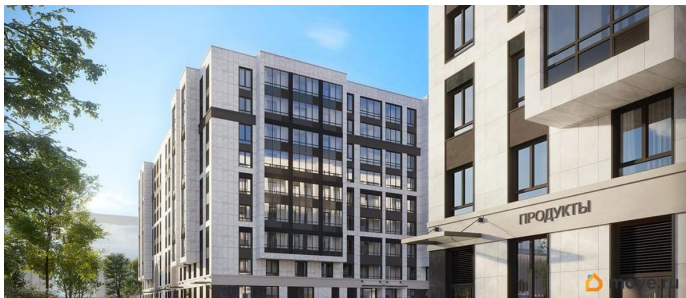

возможна ипотека

Описание

Продаётся 1к.кв. в ЖК Кинопарк от застройщика Группа компаний «РСТИ» (Росстройинвест). Квартира находится в 9 этажном доме, в Очередь 2, Корпус 2 на 4 этаже. Общая площадь квартиры 35,97 кв.м. «Кинопарк» — современный жилой комплекс, в котором главную роль играет Вы! Здесь возможен любой желанный сценарий жизни. Продуманные планировки, закрытые уютные дворы, развитая инфраструктура квартала — всё это обеспечит высокий уровень комфорта и будет вдохновлять на новые свершения. «Кинопарк» у парка «Новознаменка» возводится на бывшей территории «Ленфильма». Тема кино найдет отражение в отделке мест общего пользования и благоустройстве территории. Инфраструктура Жилой комплекс расположен в обжитой части Красносельского района рядом есть магазины, детские сады, школы и другая необходимая инфраструктура. Напротив комплекса находится парк «Новознаменка», в шаговой доступности еще четыре парка и два сквера.