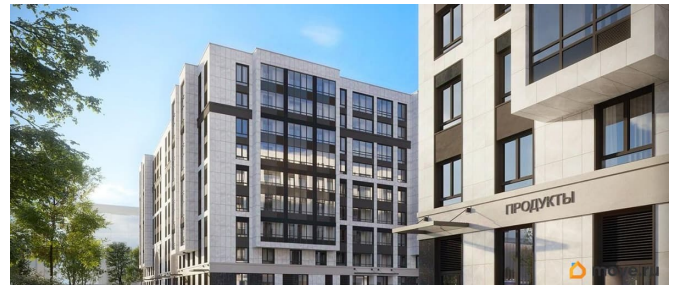

🕒 Создано: 12.01.2026 в 13:04

🔄 Обновлено: 09.04.2026 в 12:31

РСТИ, РСТИ

79394061367

11 072 791 ₹

Округ

[СПБ, Красносельский район](#)

для заметок

Квартира

Количество комнат

1

Высота потолков

3 м

Жилая площадь

13.4 м²

Площадь кухни

11.3 м²

Общая площадь

35.97 м²

Этаж

4/9

Детали объекта

Тип сделки

Продам

Раздел

[Квартиры](#)

Тип балкона

лоджия

Тип санузла

совмещенный

Вид из окна