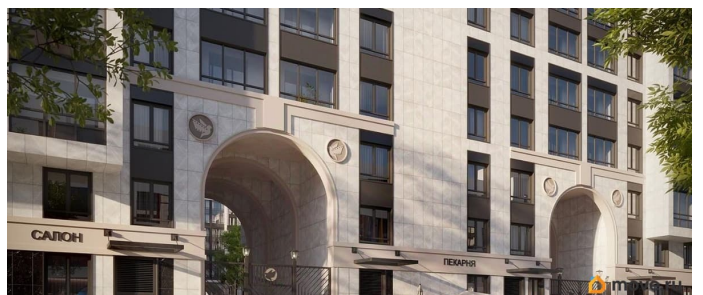

возможна ипотека

Описание

Продаётся 1к.кв. в ЖК Кинопарк от застройщика Группа компаний «РСТИ» (Росстройинвест). Квартира находится в 9 этажном доме, в Очередь 2, Корпус 2 на 4 этаже. Общая площадь квартиры 35,97 кв.м. «Кинопарк» — современный жилой комплекс, в котором главную роль играет Вы! Здесь возможен любой желанный сценарий жизни. Продуманные планировки, закрытые уютные дворы, развитая инфраструктура квартала — всё это обеспечит высокий уровень комфорта и будет вдохновлять на новые свершения. «Кинопарк» у парка «Новознаменка» возводится на бывшей территории «Ленфильма». Тема кино найдет отражение в отделке мест общего пользования и благоустройстве территории. Инфраструктура Жилой комплекс расположен в обжитой части Красносельского района рядом есть магазины, детские сады, школы и другая необходимая инфраструктура. Напротив комплекса находится парк «Новознаменка», в шаговой доступности еще четыре парка и два сквера.