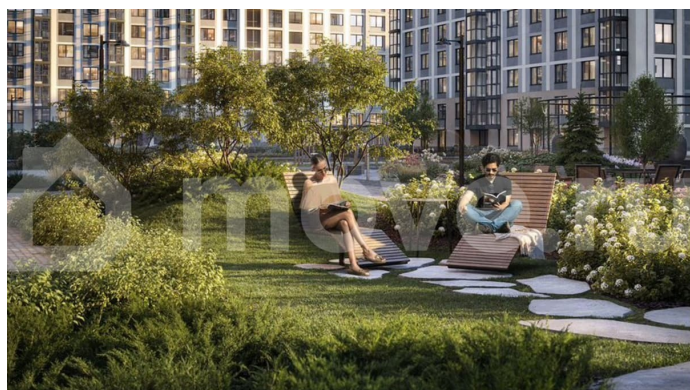

пешком, столько же на авто до Володарского моста и набережной. До выезда на КАД и до площади А. Невского — 20 минут. Жить в окружении зелёных парков и скверов, где в пешей доступности детские сады и школы, а до Невского проспекта полчаса пути — гениально, не правда ли? Строительство ведётся в 2 очереди. В трёх корпусах I-й очереди (от 14 до 20 этажей) — 611 квартир от студий до четырёхкомнатных. Есть эксклюзивные квартиры с эркерами и террасами. На последних этажах — high flats с потолками 3 м. Все квартиры продаются с отделкой White Box. Приватный зелёный двор без машин с 4 детскими площадками Richter RUS, профессиональными outdoor-тренажёрами, библио-беседкой и уличным коворкингом. Охрана и видеонаблюдение 24/7. Вход на территорию только по электронному ключу. Два лобби с переговорной и кофепойнтом. Клуб-гостиная с Wi-Fi в 4-м корпусе. Подземный паркинг с лифтом на 601 машиноместо (32 места для электромобилей) и гостевая парковка.