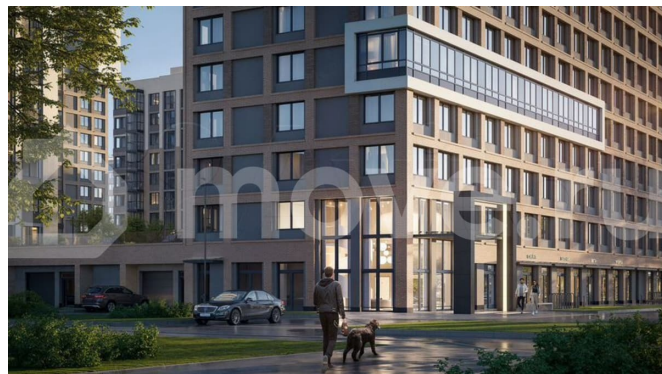

да

для заметок

Описание

Продаётся Однокомнатная квартира площадью 35.9 м² на 11 этаже за 12866375 млн ? в доме «Гений» от RBI на проспекте Большевиков в Невском районе Петербурга. До метро «Улица Дыбенко» — 10 минут

пешком, столько же на авто до Володарского моста и набережной. До выезда на КАД и до площади А. Невского — 20 минут. Жить в окружении зелёных парков и скверов, где в пешей доступности детские сады и школы, а до Невского проспекта полчаса пути — гениально, не правда ли? Строительство ведётся в 2 очереди. В трёх корпусах I-й очереди (от 14 до 20 этажей) — 611 квартир от студий до четырёхкомнатных. Есть эксклюзивные квартиры с эркерами и террасами. На последних этажах — high flats с потолками 3 м. Все квартиры продаются с отделкой White Box. Приватный зелёный двор без машин с 4 детскими площадками Richter RUS, профессиональными outdoor-тренажёрами, библио-беседкой и уличным коворкингом. Охрана и видеонаблюдение 24/7. Вход на территорию только по электронному ключу. Два лобби с переговорной и кофепойнтом. Клуб-гостиная с Wi-Fi в 4-м корпусе. Подземный паркинг с лифтом на 601 машиноместо (32 места для электромобилей) и гостевая парковка.