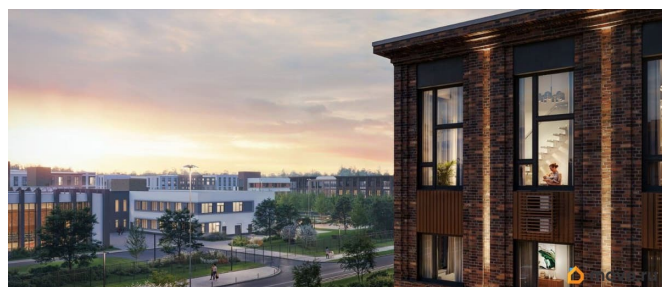

Создано: 09.12.2025 в 04:40

Обновлено: 18.04.2026 в 11:38

9 030 645 ₺

Округ

[СПБ, Пушкинский район](#)

Квартира

Количество комнат

1

Высота потолков

2.75 м

Жилая площадь

10 м²

Площадь кухни

17.7 м²

Общая площадь

35.9 м²

Этаж

3/4

Детали объекта

Тип сделки

Продам

Раздел

[Квартиры](#)

Тип санузла

совмещенный

Вид из окна

во двор

Ремонт

<https://spb.move.ru/objects/9287461691>

ЛСР Санкт-Петербург, ЛСР Санкт-Петербург

79330163466

для заметок