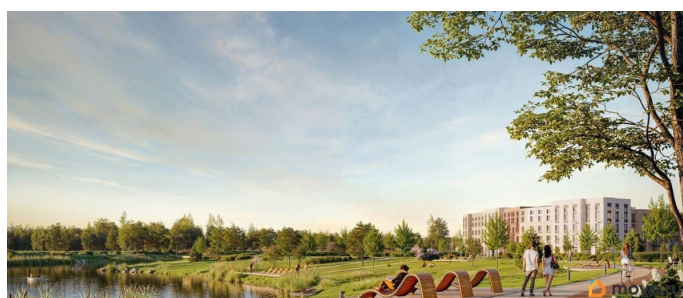

Описание

Цена действует при 100% оплате и на определенные ипотечные программы. Подробности — в отделе продаж по телефону. Продается 1-комнатная квартира в ЖК «Пулково Лейк» на 3 этаже. Общая площадь составляет 35.90 кв. м. Квартира с чистовой отделкой. Жилой комплекс «Пулково Лейк» располагается по адресу Санкт-Петербург, Московский. Пулково Лейк - проект малоэтажной застройки на берегу озера на границе Московского и Пушкинского районов. Школа, детские сады, парк на берегу озера и выезды на Пулковское и Петербургское шоссе. Расположение: • 5 мин на авто до Аэропорта Пулково; • 10 мин на авто до станций метро «Московская»; • 10-15 мин на авто до городов Пушкина, Павловска и Гатчины; • 20 мин на авто до центра Санкт-Петербурга. В рамках проекта будет построена современная школа на 925 мест и 2 детских сада на 160 и 240 мест, выезды на Пулковское и Петербургское шоссе, а также храм рядом со сквером «Пулковский рубеж». Общественное пространство вдоль берега озера превратится во всесезонный парк, в котором найдется место для любых активностей от пробежек, катания на САПах и велосипедах до отдыха в шезлонгах и

любования закатом солнца. Зимой будет работать каток, проложен лыжный маршрут, предусмотрено место для новогодней елки и горок для детей. Для Ваших питомцев - площадка для выгула собак. Преимущества ЖК: • Малоэтажный квартал с благоустроенным променадом. Комфортная городская жизнь в окружении озера и Пулковских высот. • Уникальные опции. Собственные патио на первом этаже, планировки с каминами и спа-зоной, двухуровневые и двухэтажные квартиры. • Удобное расположение в Московском районе. Аэропорт «Пулково», Экспофорум, царские пригороды Петербурга и выезд на КАД - от 7 до 20 минут на авто. • Образовательные возможности для ваших детей. Успеите приобрести квартиру на выгодных условиях! Чтобы узнать подробности, обращайтесь за консультацией по телефону.