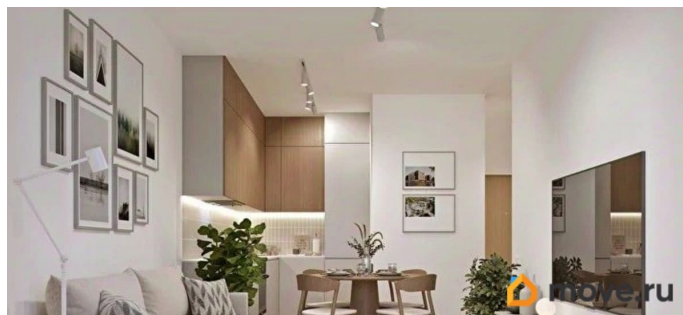

располагается в молодом микрорайоне, который сейчас находится в стадии активного развития. Он будет обладать собственной развитой инфраструктурой. В радиусе 15 минут езды на автомобиле располагаются многочисленные магазины, супермаркеты, спортивные, образовательные и медицинские учреждения.

PLUS
ПУЛКОВСКИЙ

1-комнатная
35,9 м²

- С отделкой
- Линейная планировка

Передача ключей
в 2 кв. 2027 г.

ПСК проект
сервис компаний

Корпус № 0   Этаж 5/12/5   Высота 200 м