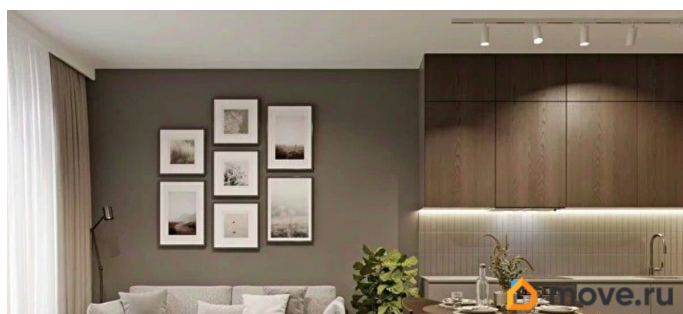

располагается в молодом микрорайоне, который сейчас находится в стадии активного развития. Он будет обладать собственной развитой инфраструктурой. В радиусе 15 минут езды на автомобиле располагаются многочисленные магазины, супермаркеты, спортивные, образовательные и медицинские учреждения.

PLUS
ПУЛКОВСКИЙ

1-комнатная
35,9 м²

- С отделкой
- Линейная планировка

Передача ключей
в 2 кв. 2027 г.

ПСК проект
сервис компаний

Корпус № 0   Этаж 5/12/5   Высота 200 м