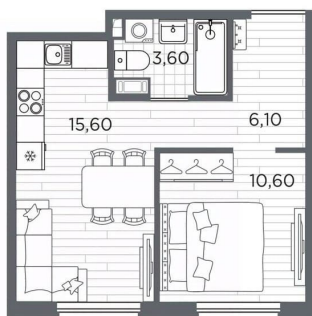

Высота потолков

2.89 м

Жилая площадь

10.6 м²

Площадь кухни

15.6 м²

Общая площадь

35.9 м²

Просторная 1-комн. квартира с отделкой в ЖК «PLUS Пулковский» на 5 этаже. Общая площадь: 35.9 кв.м., жилая: 10.6 кв.м., площадь просторной кухни-столовой: 15.6 кв.м. Все окна выходят на одну сторону. В квартире один совмещенный санузел. Высота потолков 2.89 м. Все квартиры в проекте сдаются с полной чистовой отделкой.

PLUS
ПУЛКОВСКИЙ

1-комнатная
35,9 м²

- С отделкой
- Линейная планировка

Передача ключей
в 2 кв. 2027 г.

ПСК проект
сервис компаний

Корпус № 0 Этаж 5/12/5 Высота 200 м

Move.ru - вся недвижимость России