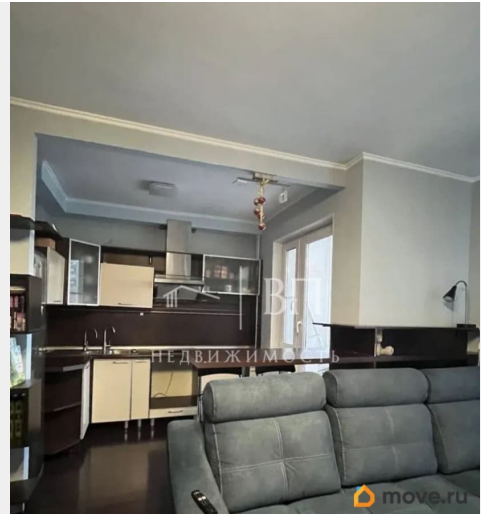

## Описание

Уютная однокомнатная квартира в 20 минутах ходьбы от метро «Московская». Отличный вариант для жизни и сдачи в аренду! Здесь всё просто и правильно: удобная планировка, много света и ощущение уюта с первых минут. Общая площадь квартиры без учета лоджии - 35,9 кв.м., кухня и спальня объединены с целью более функционального использования пространства. В коридоре выделенная зона гардеробной за дверьми-купе с организованным хранением. Большой совмещенный санузел. Квартира солнечная и очень тёплая. Окна квартиры выходят на зеленый двор. Этаж дополнительно закрывается на ключ, что гарантирует отсутствие посторонних. Район отлично подходит для жизни: в 5 минутах находится школа, детский сад во дворе, все необходимые объекты инфраструктуры находятся в пешей доступности, рядом с домом живописные зеленые зоны для прогулок и отдыха. Через дорогу расположен большой Парк Городов-Героев с прудом. Приезжайте на просмотр, чтобы увидеть все преимущества этой квартиры своими глазами. Звоните и записывайтесь на удобное для вас время! Номер объекта: #1/537579/24690