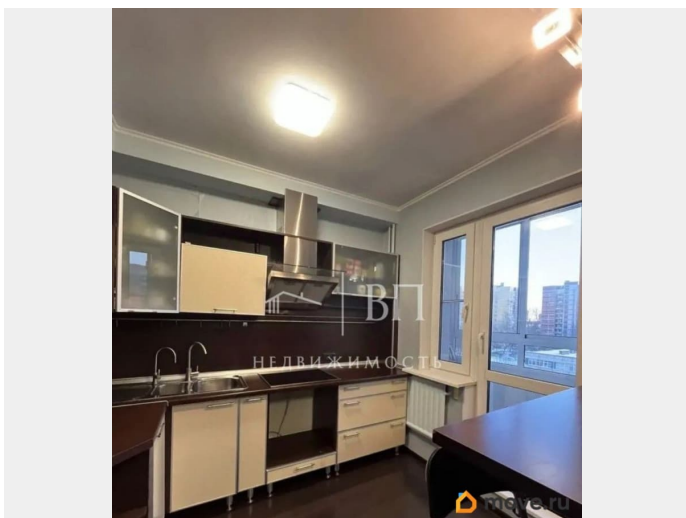

## Описание

Уютная однокомнатная квартира в 20 минутах ходьбы от метро «Московская». Отличный вариант для жизни и сдачи в аренду! Здесь всё просто и правильно: удобная планировка, много света и ощущение уюта с первых минут. Общая площадь квартиры без учета лоджии - 35,9 кв.м., кухня и спальня объединены с целью более функционального использования пространства. В коридоре выделенная зона гардеробной за дверьми-купе с организованным хранением. Большой совмещенный санузел. Квартира солнечная и очень тёплая. Окна квартиры выходят на зеленый двор. Этаж дополнительно закрывается на ключ, что гарантирует отсутствие посторонних. Район отлично подходит для жизни: в 5 минутах находится школа, детский сад во дворе, все необходимые объекты инфраструктуры находятся в пешей доступности, рядом с домом живописные зеленые зоны для прогулок и отдыха. Через дорогу расположен большой Парк Городов-Героев с прудом. Приезжайте на просмотр, чтобы увидеть все преимущества этой квартиры своими глазами. Звоните и записывайтесь на удобное для вас время! Номер объекта: #1/537579/24690