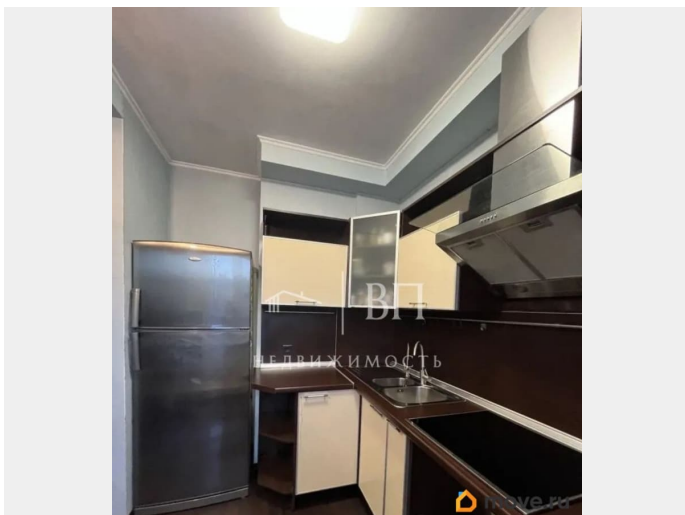

## Описание

Уютная однокомнатная квартира в 20 минутах ходьбы от метро «Московская». Отличный вариант для жизни и сдачи в аренду! Здесь всё просто и правильно: удобная планировка, много света и ощущение уюта с первых минут. Общая площадь квартиры без учета лоджии - 35,9 кв.м., кухня и спальня объединены с целью более функционального использования пространства. В коридоре выделенная зона гардеробной за дверьми-купе с организованным хранением. Большой совмещенный санузел. Квартира солнечная и очень тёплая. Окна квартиры выходят на зеленый двор. Этаж дополнительно закрывается на ключ, что гарантирует отсутствие посторонних. Район отлично подходит для жизни: в 5 минутах находится школа, детский сад во дворе, все необходимые объекты инфраструктуры находятся в пешей доступности, рядом с домом живописные зеленые зоны для прогулок и отдыха. Через дорогу расположен большой Парк Городов-Героев с прудом. Приезжайте на просмотр, чтобы увидеть все преимущества этой квартиры своими глазами. Звоните и записывайтесь на удобное для вас время! Номер объекта: #1/537579/24690