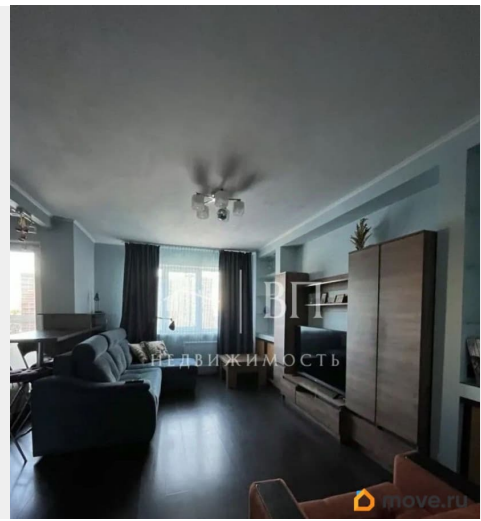

## Описание

Уютная однокомнатная квартира в 20 минутах ходьбы от метро «Московская». Отличный вариант для жизни и сдачи в аренду! Здесь всё просто и правильно: удобная планировка, много света и ощущение уюта с первых минут. Общая площадь квартиры без учета лоджии - 35,9 кв.м., кухня и спальня объединены с целью более функционального использования пространства. В коридоре выделенная зона гардеробной за дверьми-купе с организованным хранением. Большой совмещенный санузел. Квартира солнечная и очень тёплая. Окна квартиры выходят на зеленый двор. Этаж дополнительно закрывается на ключ, что гарантирует отсутствие посторонних. Район отлично подходит для жизни: в 5 минутах находится школа, детский сад во дворе, все необходимые объекты инфраструктуры находятся в пешей доступности, рядом с домом живописные зеленые зоны для прогулок и отдыха. Через дорогу расположен большой Парк Городов-Героев с прудом. Приезжайте на просмотр, чтобы увидеть все преимущества этой квартиры своими глазами. Звоните и записывайтесь на удобное для вас время! Номер объекта: #1/537579/24690