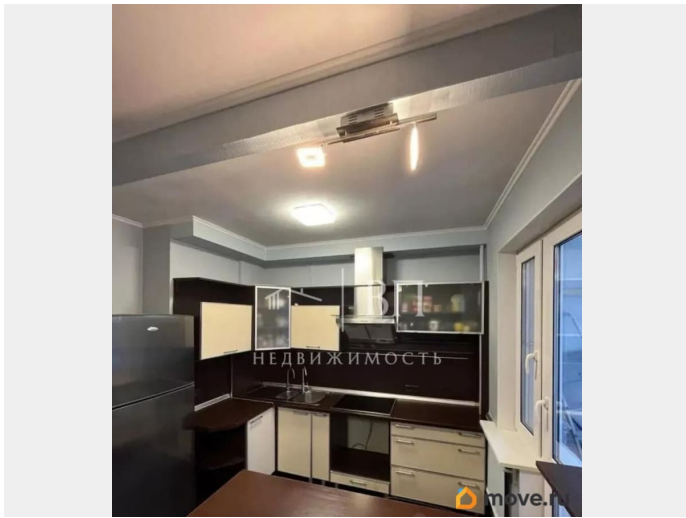

## Описание

Уютная однокомнатная квартира в 20 минутах ходьбы от метро «Московская». Отличный вариант для жизни и сдачи в аренду! Здесь всё просто и правильно: удобная планировка, много света и ощущение уюта с первых минут. Общая площадь квартиры без учета лоджии - 35,9 кв.м., кухня и спальня объединены с целью более функционального использования пространства. В коридоре выделенная зона гардеробной за дверьми-купе с организованным хранением. Большой совмещенный санузел. Квартира солнечная и очень тёплая. Окна квартиры выходят на зеленый двор. Этаж дополнительно закрывается на ключ, что гарантирует отсутствие посторонних. Район отлично подходит для жизни: в 5 минутах находится школа, детский сад во дворе, все необходимые объекты инфраструктуры находятся в пешей доступности, рядом с домом живописные зеленые зоны для прогулок и отдыха. Через дорогу расположен большой Парк Городов-Героев с прудом. Приезжайте на просмотр, чтобы увидеть все преимущества этой квартиры своими глазами. Звоните и записывайтесь на удобное для вас время! Номер объекта: #1/537579/24690