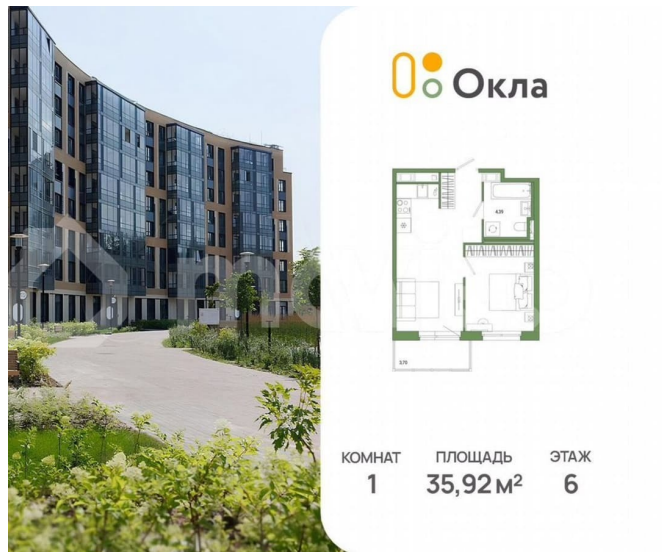

Создано: 03.04.2026 в 02:20

Обновлено: 15.04.2026 в 02:04

Санкт-Петербург, Суздальское ш, стр.

3.2.3

10 481 456 ₹

Санкт-Петербург, Суздальское ш, стр. 3.2.3

Квартира

Количество комнат

1

Общая площадь

35.9 м²

Этаж

6/7

Детали объекта

Тип сделки

Продам

Раздел

[Квартиры](#)

Ремонт

без отделки

Квартира в новостройке

да

Описание

Продается 1 комнатная квартира № 130 в ЖК ОКЛА

<https://spb.move.ru/objects/9293125660>

Новая Жизнь, Новая Жизнь

89251234567

для заметок

 **Окла**

КОМНАТ ПЛОЩАДЬ ЭТАЖ
1 **35,92 м²** **6**

ОКЛА
ЖИЛИЩНЫЙ КОМПЛЕКС

Move.ru - вся недвижимость России