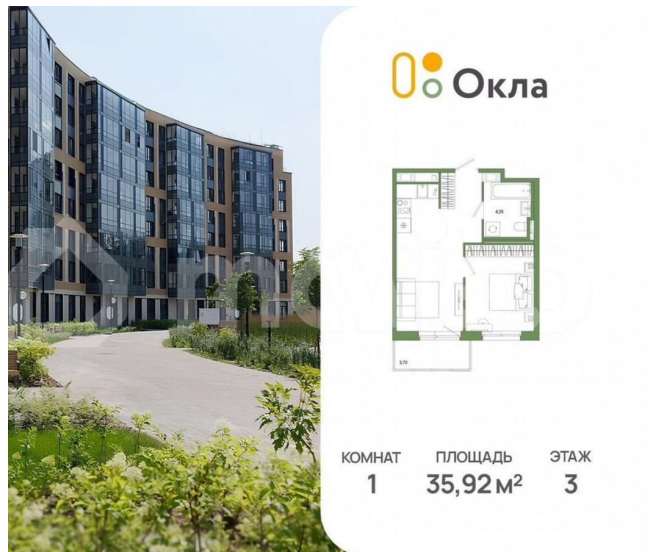

Создано: 03.04.2026 в 02:21

Обновлено: 04.04.2026 в 01:59

Санкт-Петербург, Суздальское ш, стр.

3.2.3

10 334 184 ₺

Санкт-Петербург, Суздальское ш, стр. 3.2.3

Квартира

Количество комнат

1

Общая площадь

35.9 м²

Этаж

3/7

Детали объекта

Тип сделки

Продам

Раздел

[Квартиры](#)

Ремонт

без отделки

Квартира в новостройке

да

Описание

Продается 1 комнатная квартира № 115 в ЖК ОКЛА

<https://spb.move.ru/objects/9293125817>

Новая Жизнь, Новая Жизнь

89251234567

для заметок