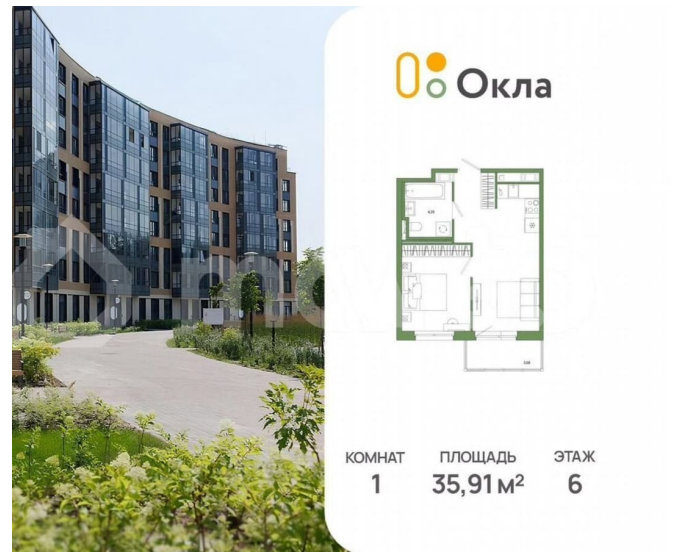

для заметок

Квартира

Количество комнат

1

Общая площадь

35.9 м²

Этаж

6/7

да

Описание

Продается 1 комнатная квартира № 26 в ЖК ОКЛА

Move.ru - вся недвижимость России