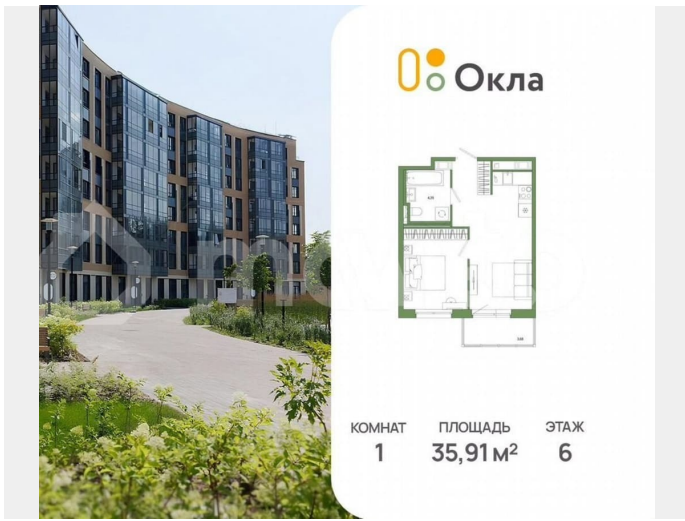

для заметок

Квартира

Количество комнат

1

Общая площадь

35.9 м²

Этаж

6/7

да

Описание

Продается 1 комнатная квартира № 26 в ЖК ОКЛА

Move.ru - вся недвижимость России