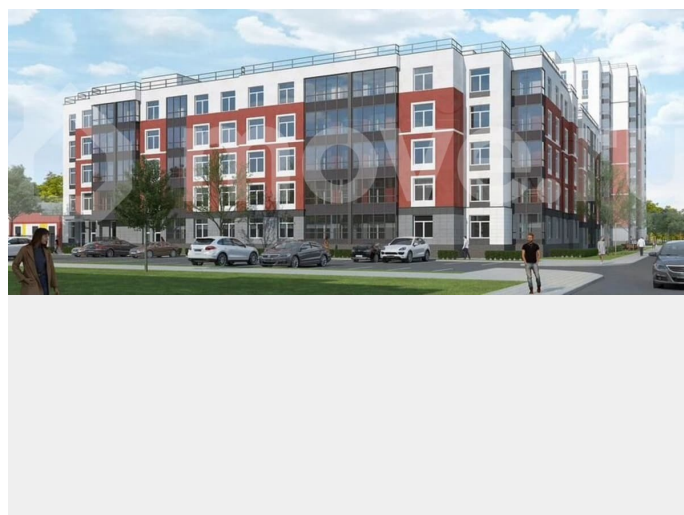

Шоссе

[Выборгское](#)

Квартира

Количество комнат

1

Общая площадь

35.9 м²

Этаж

Квартира в новостройке

да

Описание

«Патио» — это яркий современный квартал, расположенный в настоящем зеленом оазисе, всего в 25 минутах езды от Петербурга.

для заметок

Проект состоит из двух кирпично-белых корпусов, выполненных по принципу переменной этажности: от пяти до двенадцати этажей. Концепция проекта — уютный жилой квартал, где соседи знают друг друга, дружат и общаются. В «Патио» есть все для комфортного добрососедского времяпровождения: закрытая дворовая территория с игровыми зонами для детей разных возрастов и пространством для спокойного отдыха взрослых, а также собственная живописная экотропа «Заповедный лабиринт» протяженностью около трех километров.