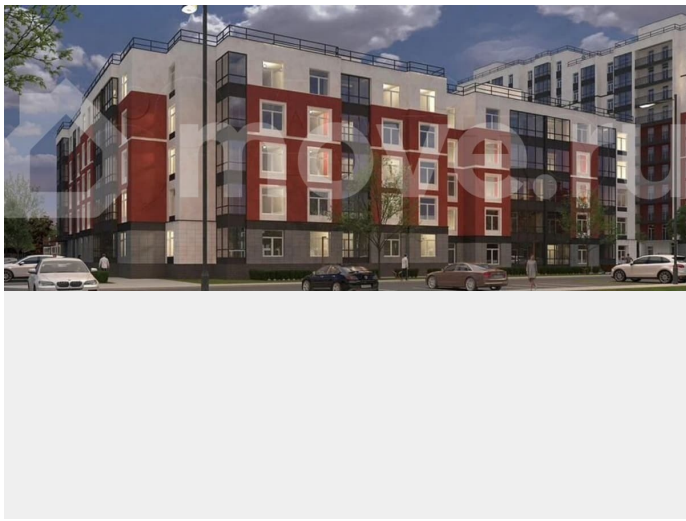

Шоссе

[Выборгское](#)

Квартира

Количество комнат

1

Общая площадь

35.9 м²

Этаж

Квартира в новостройке

да

Описание

«Патио» — это яркий современный квартал, расположенный в настоящем зеленом оазисе, всего в 25 минутах езды от Петербурга.

для заметок

Проект состоит из двух кирпично-белых корпусов, выполненных по принципу переменной этажности: от пяти до двенадцати этажей. Концепция проекта — уютный жилой квартал, где соседи знают друг друга, дружат и общаются. В «Патио» есть все для комфортного добрососедского времяпровождения: закрытая дворовая территория с игровыми зонами для детей разных возрастов и пространством для спокойного отдыха взрослых, а также собственная живописная экотропа «Заповедный лабиринт» протяженностью около трех километров.