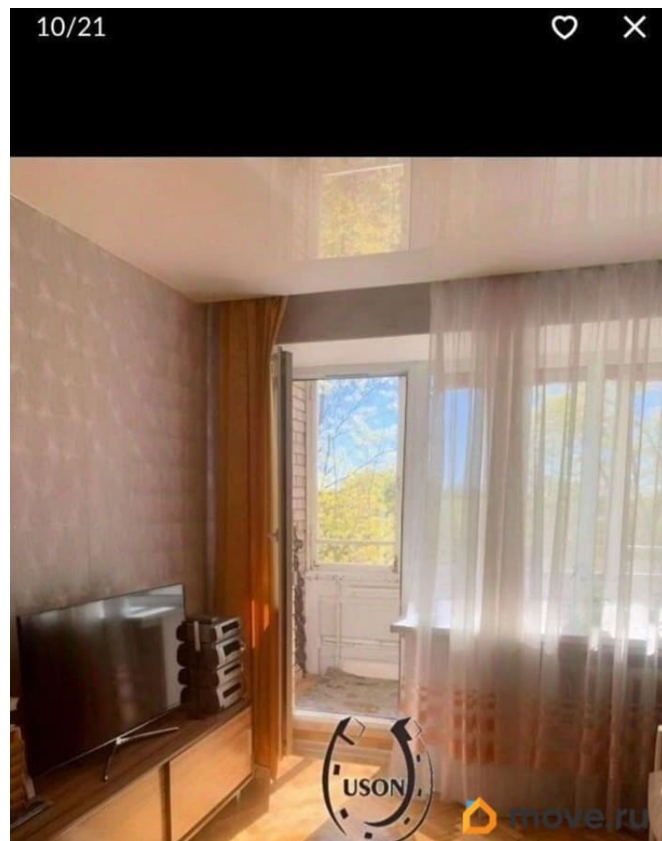

да

возможна ипотека

Описание

<https://spb.move.ru/objects/9293028297>

Собственник

79118359128

для заметок

Продается уютная однокомнатная в кирпичном доме. Комната светлая. На полу паркет. Квадратная кухня. Большая застекленная лоджия. Окна объемные, стеклопакеты. Парадная чистая. Достаточное количество пассажирских и грузовых лифтов. Зеленый двор. Добросовестное ЖСК и очень хорошие соседи по площадке. Дом бывших банковских работников. Через дорогу жд станция Пискаревка. Добраться до метро пл. Мужества и Академическая просто. Хорошая транспортная доступность. Рядом магазины Гиперлента, Перекресток, школа и детский сад. Район благоустроенный, неподалеку парк и сквер. Документы готовы к сделке, обременений нет, подходит под ипотеку.