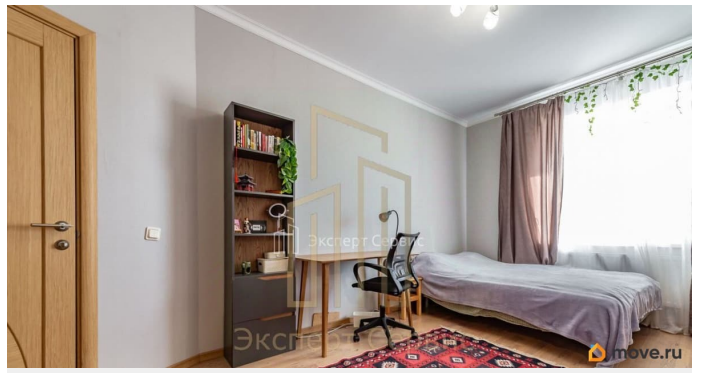

## Описание

Арт. 133579633 Код объекта: 2069845.

Уникальное предложение в одном из самых удобных районов Санкт-Петербурга!

Продаётся уютная и светлая однокомнатная квартира площадью 35 кв. м на 6 этаже 25-этажного дома Квартира с евроремонтом, изолированными комнатами и лоджией. Окна выходят на восток, что обеспечивает хорошее естественное освещение. Под окнами нет детских площадок, комфорт и тишина в любое время суток. Наземная парковка делает вопрос с автомобилем легко решаемым. Кирпичная многоэтажка 2010 года постройки отличается высоким качеством строительства и комфортом проживания. Пешая доступность ст.м.Гражданский проспект - 10 мин Не упустите шанс стать владельцем этой прекрасной квартиры в районе с развитой инфраструктурой. Звоните нам прямо сейчас, чтобы узнать больше и записаться на просмотр! Мы гарантируем безопасную сделку и юридическую поддержку нашим Клиентам. Поможем одобрить ипотеку с сниженной ставкой.