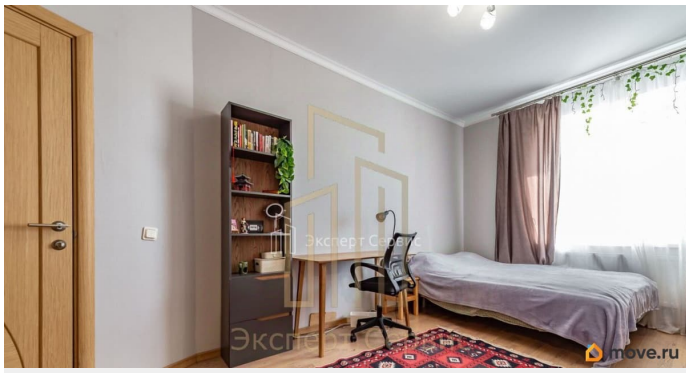

## Описание

Арт. 133579633 Код объекта: 2069845.

Уникальное предложение в одном из самых удобных районов Санкт-Петербурга!

Продаётся уютная и светлая однокомнатная квартира площадью 35 кв. м на 6 этаже 25-этажного дома Квартира с евроремонтом, изолированными комнатами и лоджией. Окна выходят на восток, что обеспечивает хорошее естественное освещение. Под окнами нет детских площадок, комфорт и тишина в любое время суток. Наземная парковка делает вопрос с автомобилем легко решаемым. Кирпичная многоэтажка 2010 года постройки отличается высоким качеством строительства и комфортом проживания. Пешая доступность ст.м.Гражданский проспект - 10 мин Не упустите шанс стать владельцем этой прекрасной квартиры в районе с развитой инфраструктурой. Звоните нам прямо сейчас, чтобы узнать больше и записаться на просмотр! Мы гарантируем безопасную сделку и юридическую поддержку нашим Клиентам. Поможем одобрить ипотеку с сниженной ставкой.