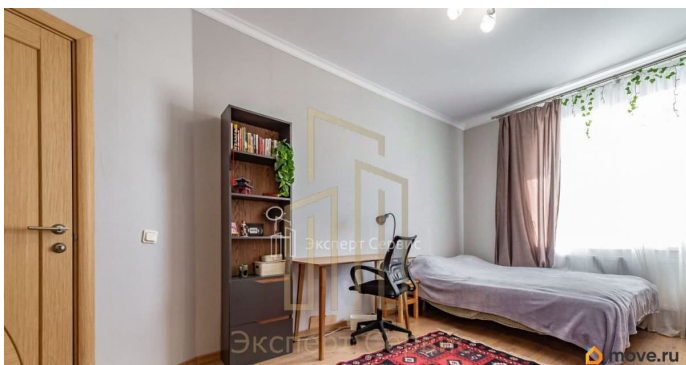

## Описание

Арт. 133579633 Код объекта: 2069845.

Уникальное предложение в одном из самых удобных районов Санкт-Петербурга!

Продаётся уютная и светлая однокомнатная квартира площадью 35 кв. м на 6 этаже 25-этажного дома Квартира с евроремонтом, изолированными комнатами и лоджией. Окна выходят на восток, что обеспечивает хорошее естественное освещение. Под окнами нет детских площадок, комфорт и тишина в любое время суток. Наземная парковка делает вопрос с автомобилем легко решаемым. Кирпичная многоэтажка 2010 года постройки отличается высоким качеством строительства и комфортом проживания. Пешая доступность ст.м.Гражданский проспект - 10 мин Не упустите шанс стать владельцем этой прекрасной квартиры в районе с развитой инфраструктурой. Звоните нам прямо сейчас, чтобы узнать больше и записаться на просмотр! Мы гарантируем безопасную сделку и юридическую поддержку нашим Клиентам. Поможем одобрить ипотеку с сниженной ставкой.