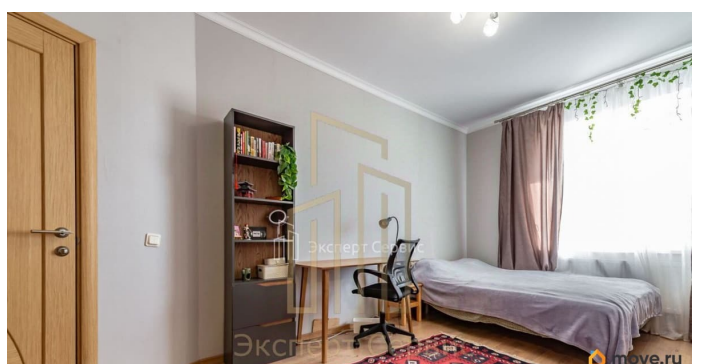

## Описание

Арт. 133579633 Код объекта: 2069845.

Уникальное предложение в одном из самых удобных районов Санкт-Петербурга!

Продаётся уютная и светлая однокомнатная квартира площадью 35 кв. м на 6 этаже 25-этажного дома Квартира с евроремонтом, изолированными комнатами и лоджией. Окна выходят на восток, что обеспечивает хорошее естественное освещение. Под окнами нет детских площадок, комфорт и тишина в любое время суток. Наземная парковка делает вопрос с автомобилем легко решаемым. Кирпичная многоэтажка 2010 года постройки отличается высоким качеством строительства и комфортом проживания. Пешая доступность ст.м.Гражданский проспект - 10 мин Не упустите шанс стать владельцем этой прекрасной квартиры в районе с развитой инфраструктурой. Звоните нам прямо сейчас, чтобы узнать больше и записаться на просмотр! Мы гарантируем безопасную сделку и юридическую поддержку нашим Клиентам. Поможем одобрить ипотеку с сниженной ставкой.