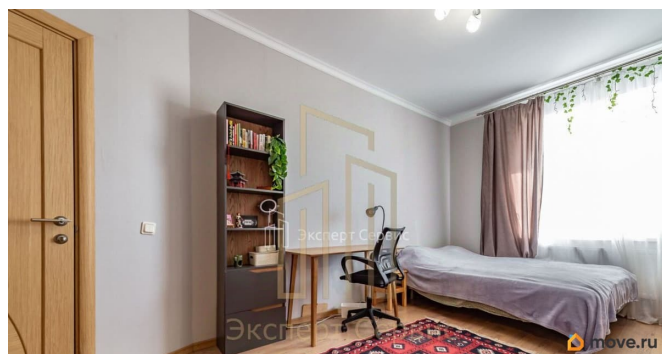

🕒 Создано: 02.04.2026 в 10:32

🔄 Обновлено: 02.04.2026 в 10:53

**Санкт-Петербург, Учительская улица,
18к1**

9 800 000 ₹

Санкт-Петербург, Учительская улица, 18к1

Округ

[СПБ, Калининский район](#)

Улица

[улица Учительская](#)

Квартира

Количество комнат

1

Жилая площадь

14.6 м²

Площадь кухни

8.9 м²

Общая площадь

35 м²

Этаж

6/25

Детали объекта

Тип сделки

Продам

Раздел

[Квартиры](#)

Тип балкона

лоджия

Квартира в новостройке

<https://spb.move.ru/objects/9293129120>

Максим Парака, Эксперт Сервис

Недвижимость

79817360017

для заметок