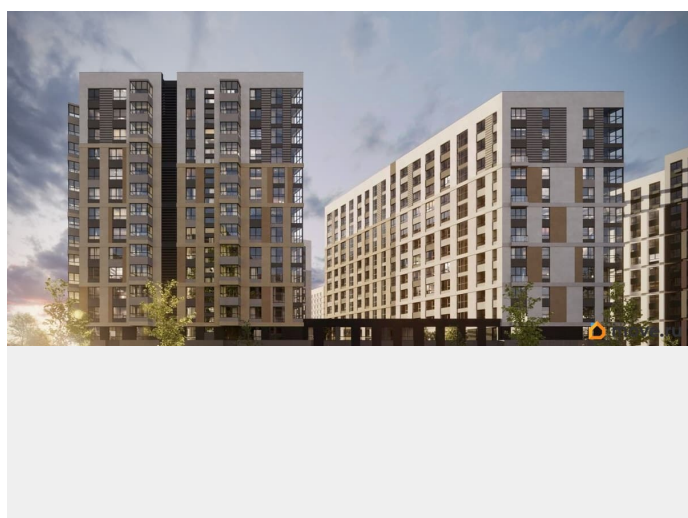

оттенках полотен Куинджи. Двухуровневое лобби украшает световой арт-объект от резидента «Эрарты». В седьмом корпусе дома расположится детский сад. «Куинджи» — дом, озарённый светом. В 10 минутах от Невского.

РВІ КУИНДЖИ

КОМНАТ ПЛОЩАДЬ ОТДЕЛКА

10 МИНУТ ДО НЕВСКОГО

СВОЙ КОВОРКИНГ С АРТ-ОБЪЕКТОМ