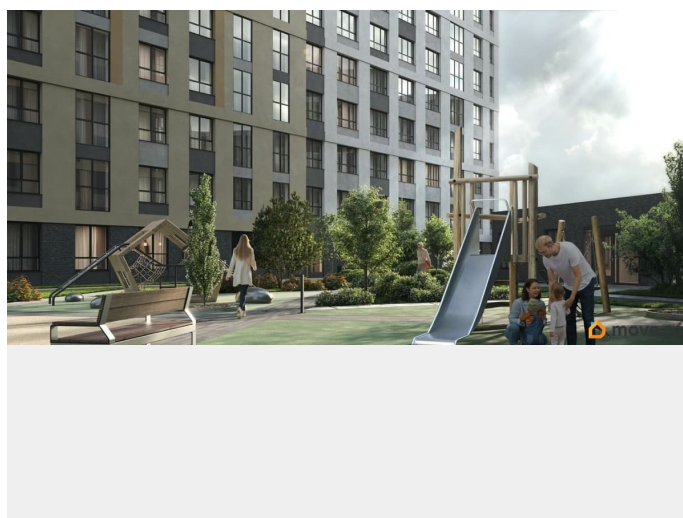

оттенках полотен Куинджи. Двухуровневое лобби украшает световой арт-объект от резидента «Эрарты». В седьмом корпусе дома расположится детский сад. «Куинджи» — дом, озарённый светом. В 10 минутах от Невского.

РВІ КУИНДЖИ

КОМНАТ ПЛОЩАДЬ ОТДЕЛКА

10 МИНУТ ДО НЕВСКОГО

СВОЙ КОВОРКИНГ С АРТ-ОБЪЕКТОМ