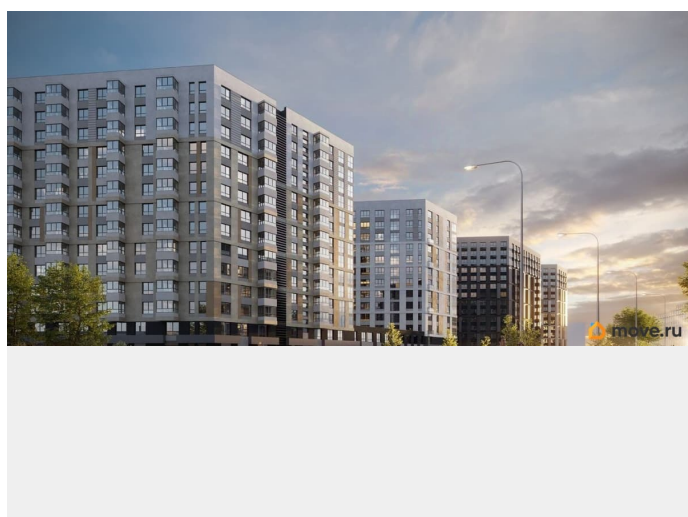

оттенках полотен Куинджи. Двухуровневое лобби украшает световой арт-объект от резидента «Эрарты». В седьмом корпусе дома расположится детский сад. «Куинджи» — дом, озарённый светом. В 10 минутах от Невского.

РВІ КУИНДЖИ

КОМНАТ ПЛОЩАДЬ ОТДЕЛКА

10 МИНУТ ДО НЕВСКОГО

СВОЙ КОВОРКИНГ С АРТ-ОБЪЕКТОМ