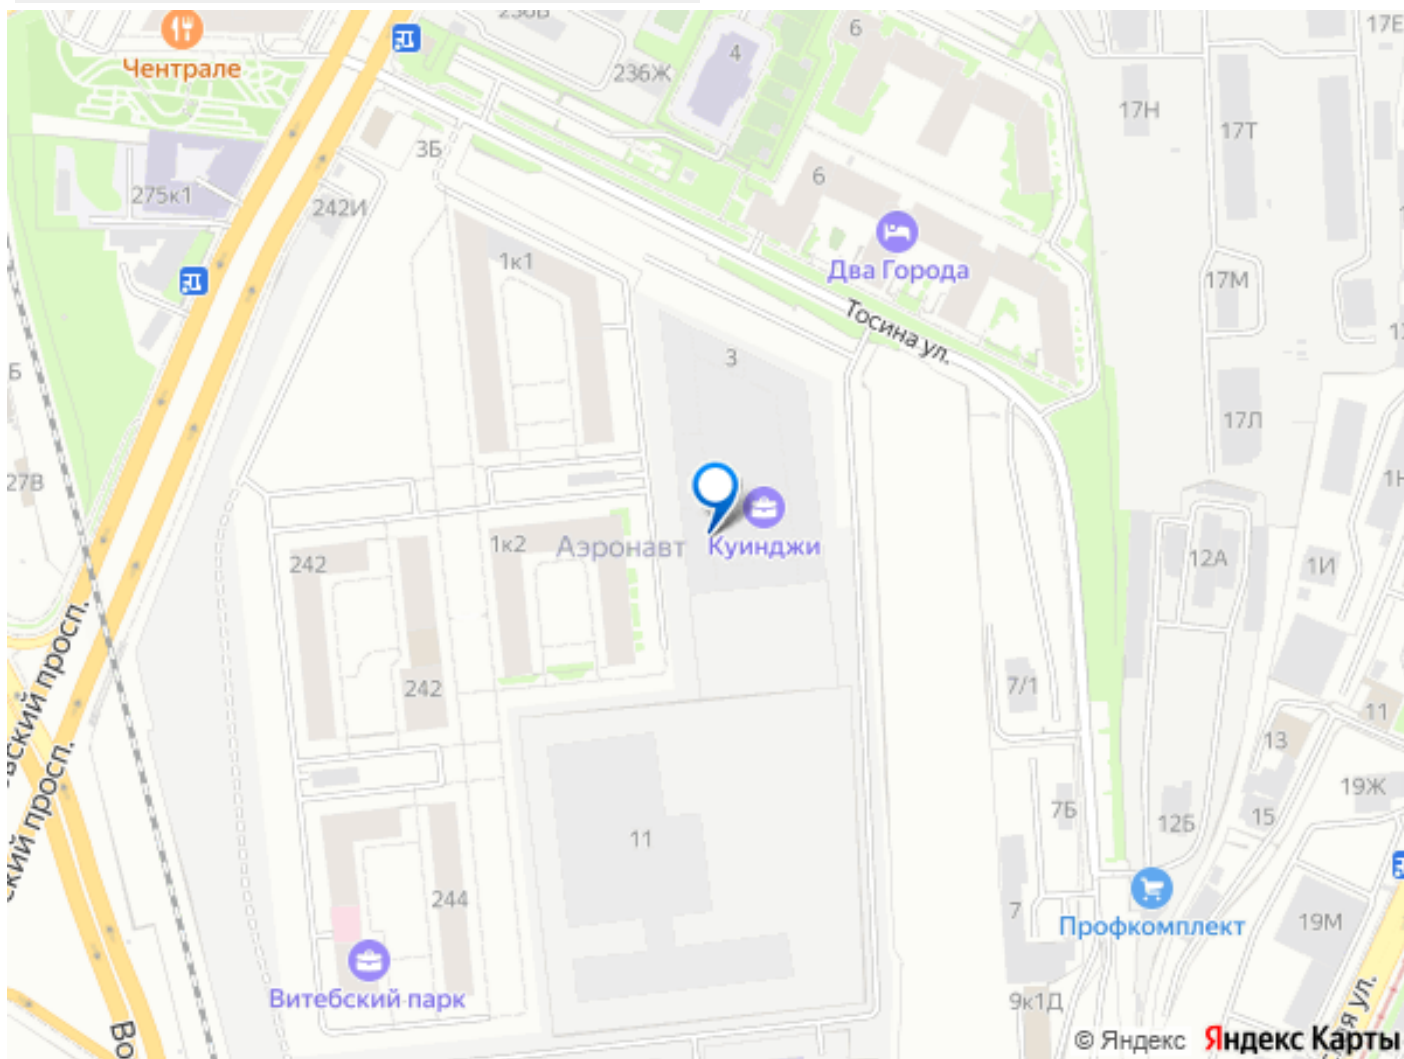

Move.ru - вся недвижимость России