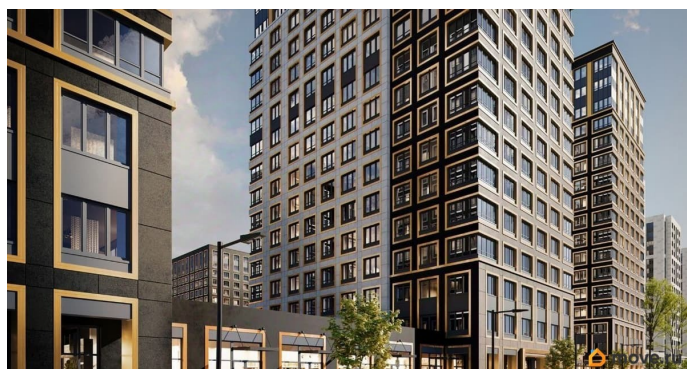

## Описание

Продаётся 1-комнатная квартира в строящемся доме (Корпус 1 (секции 1, 2, 3)), срок сдачи: I-кв. 2029, общей площадью 35

**Отдел продаж, Бесплатная  
консультация**

**79810840047**

для заметок

кв.м., на 1 этаже. Новый жилой комплекс «Аурум» от застройщика «РосСтройИнвест» расположен по адресу: г. Санкт-Петербург, Кондратьевский проспект