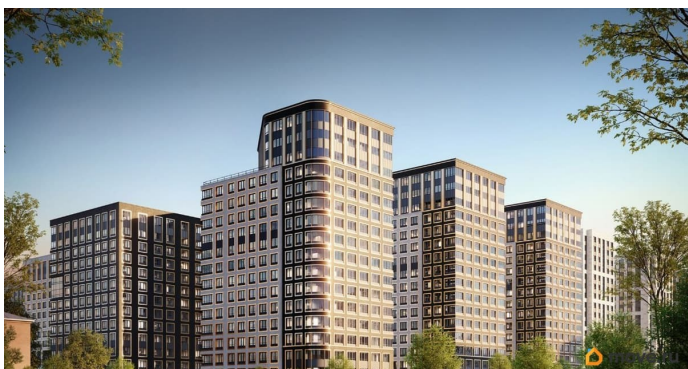

## Описание

Продаётся 1-комнатная квартира в строящемся доме (Корпус 1 (секции 1, 2, 3)), срок сдачи: I-кв. 2029, общей площадью 35

**Отдел продаж, Бесплатная  
консультация**

**79810840047**

для заметок

кв.м., на 1 этаже. Новый жилой комплекс «Аурум» от застройщика «РосСтройИнвест» расположен по адресу: г. Санкт-Петербург, Кондратьевский проспект