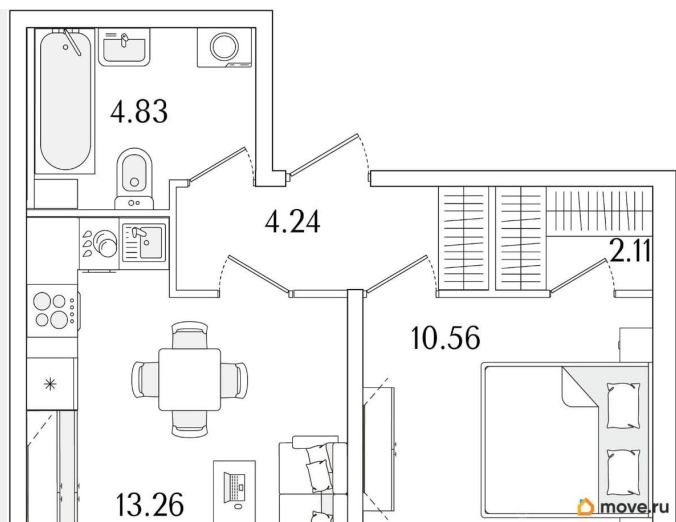

Move.ru - вся недвижимость России