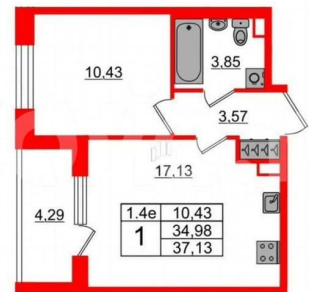

Квартира

Количество комнат

1

Общая площадь

35 м²

Этаж

2/5

Детали объекта

Петербургская Недвижимость

89251234567

для заметок

2е-комнатная, 34.98м²

- Кол-во комнат: 1
- Этаж: 2 из 5
- Общая площадь: 34.98м²
- Жилая площадь: 10.43м²
- Срок сдачи: IV квартал 2026

добраться на транспорте всего за 20 минут. Удобная, классическая, функциональная европланировка, большая кухня-гостиная 17.13 м?, вместительная прихожая 3.57 м?. Общая площадь квартиры - 34.98 м?, жилая - 10.43 м?, высота потолка 2.77 м. Квартира продается с отделкой «Норд Лайн серый».

ПИ Петербургская Недвижимость

2е-комнатная, 34.98м²

- Кол-во комнат 1
- Этаж 2 из 5
- Общая площадь 34.98м²
- Жилая площадь 10.43м²
- Срок сдачи IV квартал 2026

ПИ Петербургская Недвижимость

Корпус 7.10 Секция 3