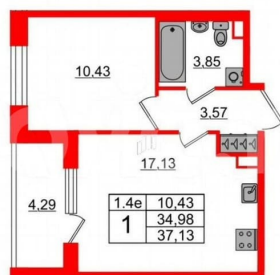

Квартира

Количество комнат

1

Общая площадь

35 м²

Этаж

2/5

Детали объекта

Петербургская Недвижимость

89251234567

для заметок

2е-комнатная, 34.98м²

- Кол-во комнат: 1
- Этаж: 2 из 5
- Общая площадь: 34.98м²
- Жилая площадь: 10.43м²
- Срок сдачи: IV квартал 2026

добраться на транспорте всего за 20 минут. Удобная, классическая, функциональная европланировка, большая кухня-гостиная 17.13 м?, вместительная прихожая 3.57 м?. Общая площадь квартиры - 34.98 м?, жилая - 10.43 м?, высота потолка 2.77 м. Квартира продается с отделкой «Норд Лайн серый».

ПИ Петербургская Недвижимость

2е-комнатная, 34.98м²

- Кол-во комнат 1
- Этаж 2 из 5
- Общая площадь 34.98м²
- Жилая площадь 10.43м²
- Срок сдачи IV квартал 2026

ПИ Петербургская Недвижимость

Корпус 7.10 Секция 3