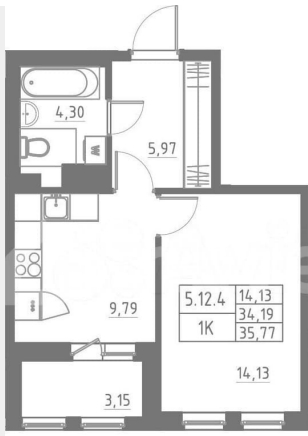

Аквилон<sup>+</sup>  
**СОЛАР**

площадь **1**    комнат **35.02**    этаж **12**

**A**

- 3 вида чистовой отделки
- Городская прописка
- Подземный паркинг

A

Move.ru - вся недвижимость России