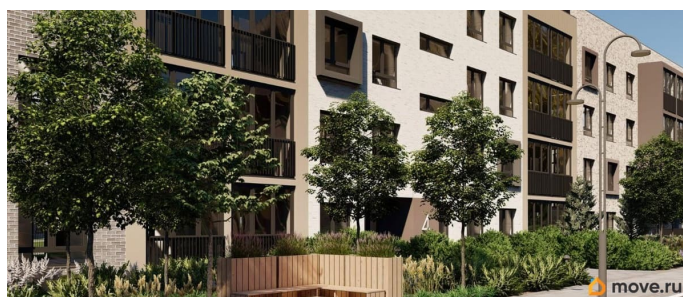

Комплекс будет оснащен многоуровневым паркингом, автостоянкой, станциями для заряда электромобилей, велопарковками и местами для выгула живот