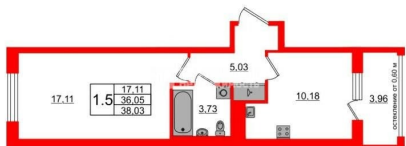

Количество комнат

1

Высота потолков

2.77 м

Жилая площадь

17.1 м²

Площадь кухни

10.2 м²

Общая площадь

36.05 м²

Этаж

2/4

Детали объекта

Тип сделки

Продам

Раздел

1-комнатная, 36.05м²

- Кол-во комнат 1
- Этаж 2 из 4
- Общая площадь 36.05м²
- Жилая площадь 17.11м²

 move.ru

с отделкой

Квартира в новостройке

да

Год сдачи

4 квартал 2027 г.

1-комнатная, 36.05м²

- Кол-во комнат **1**
- Этаж **2 из 4**
- Общая площадь **36.05м²**
- Жилая площадь **17.11м²**

Move.ru - вся недвижимость России