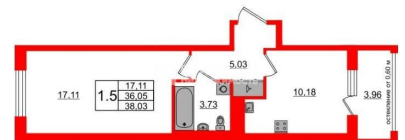

Количество комнат

1

Высота потолков

2.77 м

Жилая площадь

17.1 м²

Площадь кухни

10.2 м²

Общая площадь

36.05 м²

Этаж

2/4

Детали объекта

Тип сделки

Продам

Раздел

1-комнатная, 36.05м²

- Кол-во комнат 1
- Этаж 2 из 4
- Общая площадь 36.05м²
- Жилая площадь 17.11м²

 move.ru

с отделкой

Квартира в новостройке

да

Год сдачи

4 квартал 2027 г.