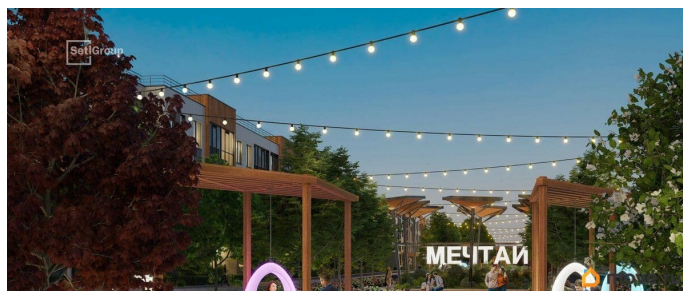

1-комнатная, 36.05м²

- Кол-во комнат **1**
- Этаж **2 из 4**
- Общая площадь **36.05м²**
- Жилая площадь **17.11м²**