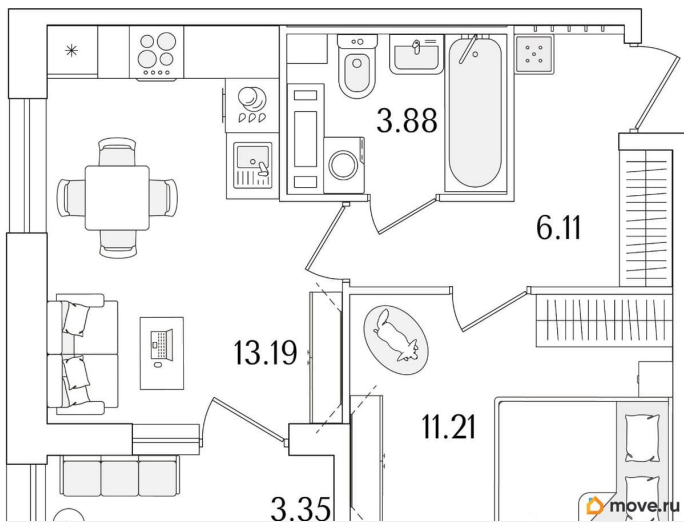

Move.ru - вся недвижимость России