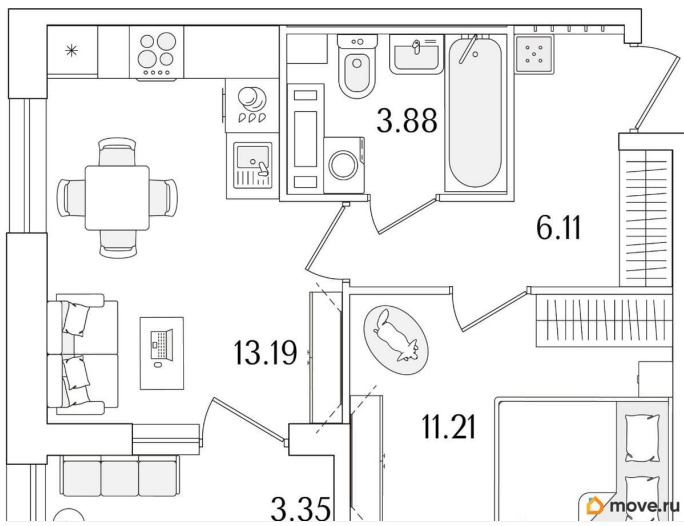

## Квартира

Количество комнат

1

Высота потолков

2.74 м

Общая площадь

36.07 м<sup>2</sup>

Этаж

## Описание

Продаётся 1-комнатная квартира в строящемся доме (Корпус 1 (секции 1, 2, 3)), срок сдачи: I-кв. 2029, общей площадью 36.07

кв.м., на 12 этаже. Новый жилой комплекс «Аурум» от застройщика «РосСтройИнвест» расположен по адресу: г. Санкт-Петербург, Кондратьевский проспект