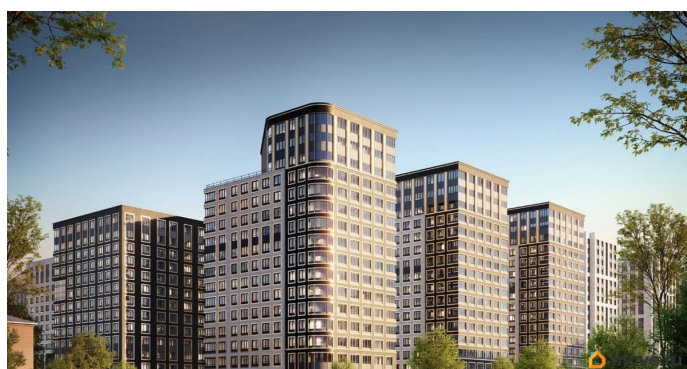

## Описание

Продаётся 1-комнатная квартира в строящемся доме (Корпус 1 (секции 1, 2, 3)), срок сдачи: I-кв. 2029, общей площадью 36.07

кв.м., на 12 этаже. Новый жилой комплекс «Аурум» от застройщика «РосСтройИнвест» расположен по адресу: г. Санкт-Петербург, Кондратьевский проспект