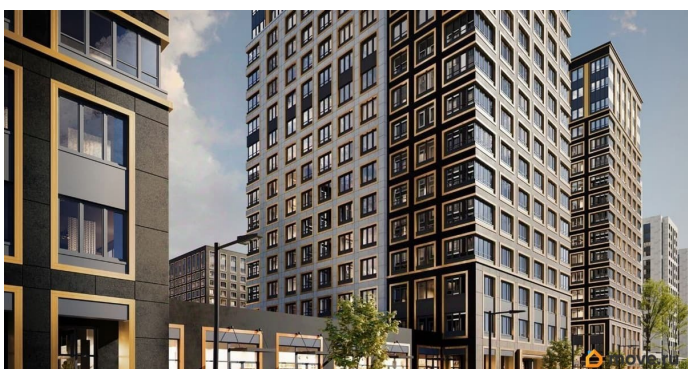

## Описание

Продаётся 1-комнатная квартира в строящемся доме (Корпус 1 (секции 1, 2, 3)), срок сдачи: I-кв. 2029, общей площадью 36.07

кв.м., на 12 этаже. Новый жилой комплекс «Аурум» от застройщика «РосСтройИнвест» расположен по адресу: г. Санкт-Петербург, Кондратьевский проспект