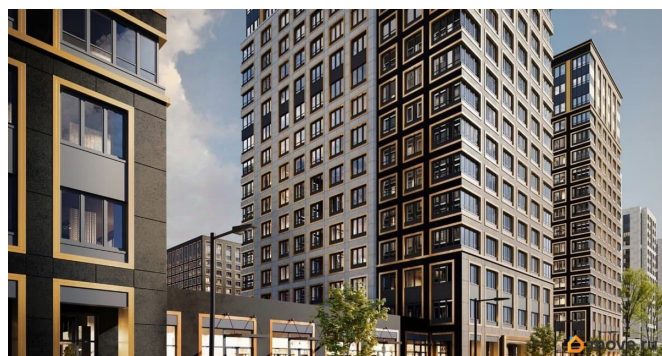

🕒 Создано: 30.10.2025 в 17:37

🔄 Обновлено: 17.04.2026 в 15:06

**Отдел продаж, Бесплатная
консультация**

79810840047

13 682 025 ₹

Округ

[СПБ, Калининский район](#)

для заметок

Квартира

Количество комнат

1

Высота потолков

2.74 м

Общая площадь

36.07 м²

Этаж

4/15