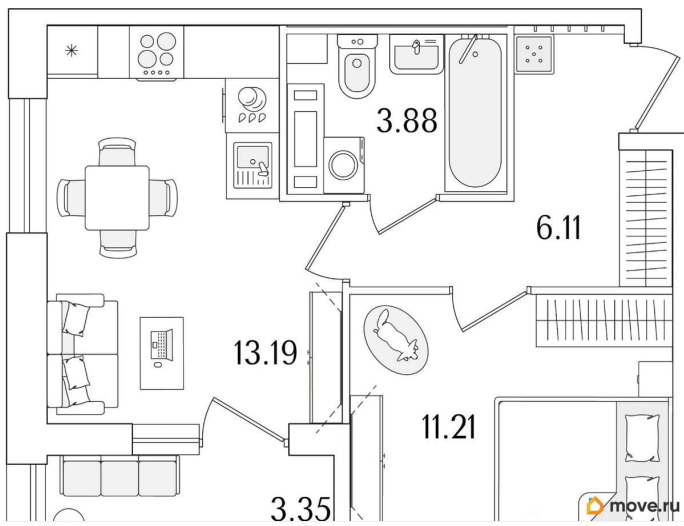

Квартира

Количество комнат

1

Высота потолков

2.74 м

Общая площадь

36.07 м²

Этаж

Год сдачи

1 квартал 2029 г.

лифт

Описание

Продаётся 1-комнатная квартира в строящемся доме (Корпус 1 (секции 1, 2, 3)), срок сдачи: I-кв. 2029, общей площадью 36.07

кв.м., на 4 этаже. Новый жилой комплекс «Аурум» от застройщика «РосСтройИнвест» расположен по адресу: г. Санкт-Петербург, Кондратьевский проспект