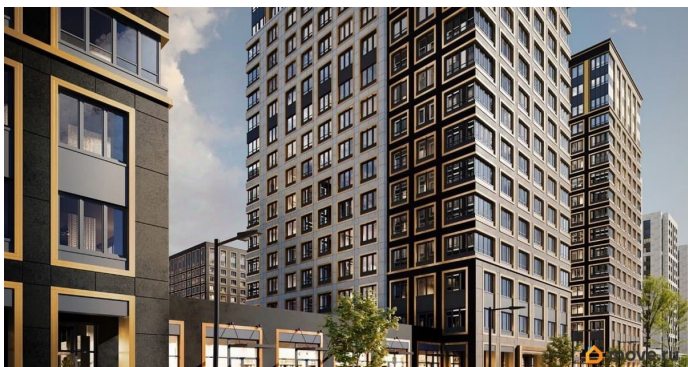

Год сдачи

1 квартал 2029 г.

лифт

Описание

Продаётся 1-комнатная квартира в строящемся доме (Корпус 1 (секции 1, 2, 3)), срок сдачи: I-кв. 2029, общей площадью 36.07

кв.м., на 4 этаже. Новый жилой комплекс «Аурум» от застройщика «РосСтройИнвест» расположен по адресу: г. Санкт-Петербург, Кондратьевский проспект