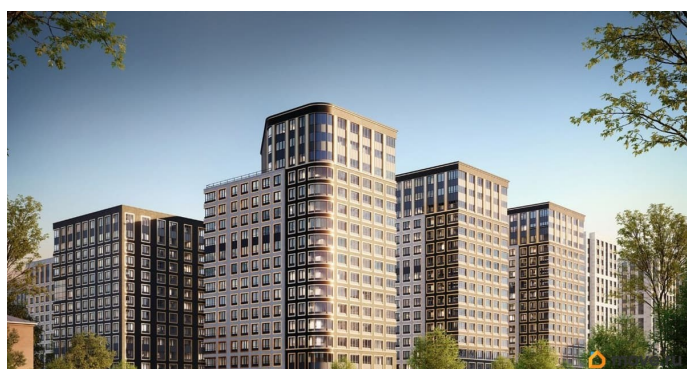

Год сдачи

1 квартал 2029 г.

лифт

Описание

Продаётся 1-комнатная квартира в строящемся доме (Корпус 1 (секции 1, 2, 3)), срок сдачи: I-кв. 2029, общей площадью 36.07

кв.м., на 4 этаже. Новый жилой комплекс «Аурум» от застройщика «РосСтройИнвест» расположен по адресу: г. Санкт-Петербург, Кондратьевский проспект