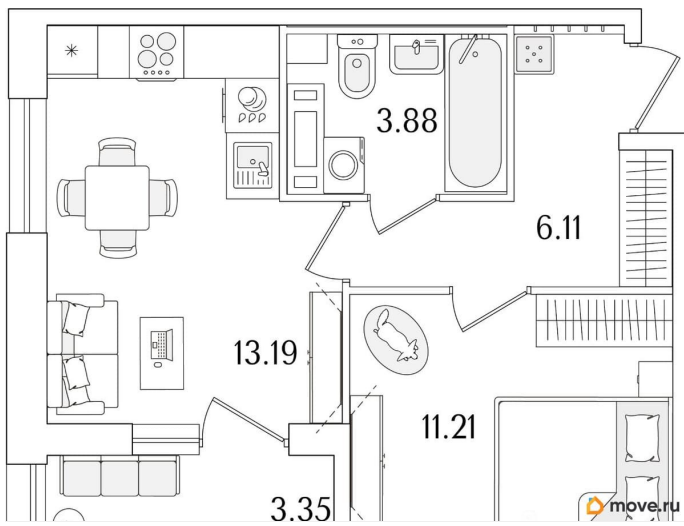

Move.ru - вся недвижимость России