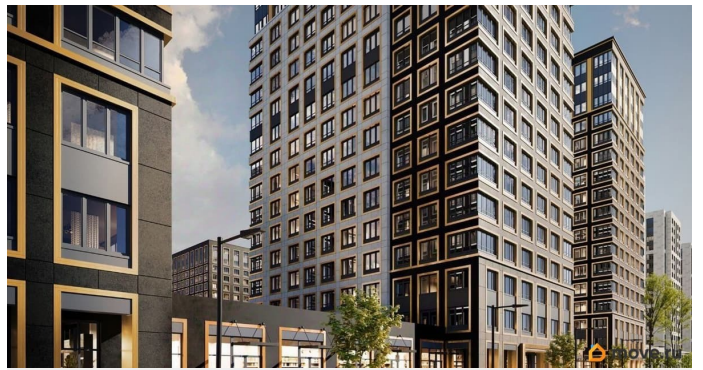

Кондратьевский проспект