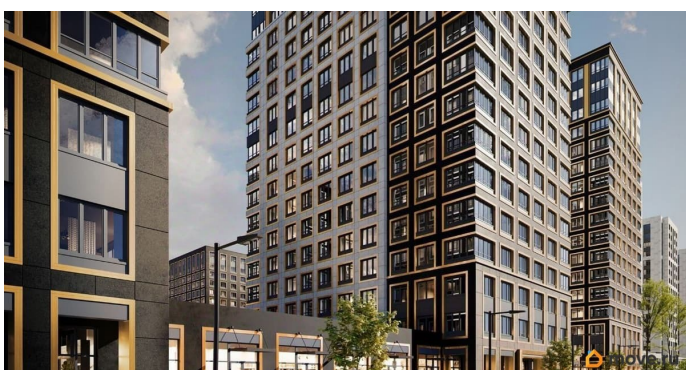

1 квартал 2029 г.

лифт

Описание

Продаётся 1-комнатная квартира в строящемся доме (Корпус 1 (секции 1, 2, 3)), срок сдачи: I-кв. 2029, общей площадью 36.07

кв.м., на 6 этаже. Новый жилой комплекс «Аурум» от застройщика «РосСтройИнвест» расположен по адресу: г. Санкт-Петербург, Кондратьевский проспект