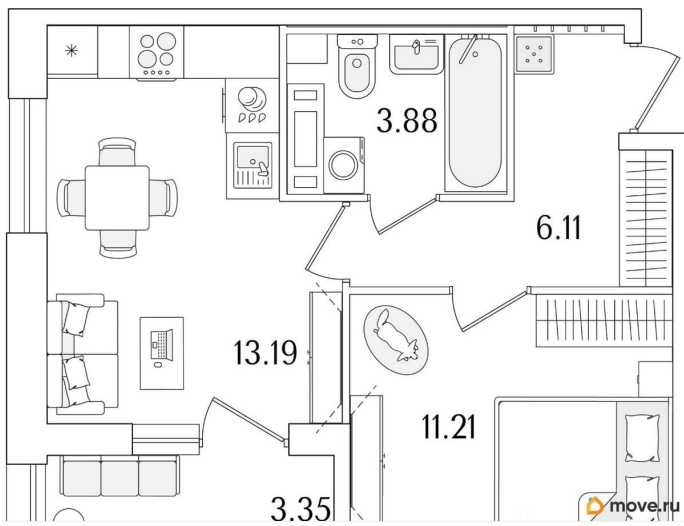

Количество комнат

1

Высота потолков

2.74 м

Общая площадь

36.07 м²

Этаж

6/15

1 квартал 2029 г.

лифт

Описание

Продаётся 1-комнатная квартира в строящемся доме (Корпус 1 (секции 1, 2, 3)), срок сдачи: I-кв. 2029, общей площадью 36.07

кв.м., на 6 этаже. Новый жилой комплекс «Аурум» от застройщика «РосСтройИнвест» расположен по адресу: г. Санкт-Петербург, Кондратьевский проспект