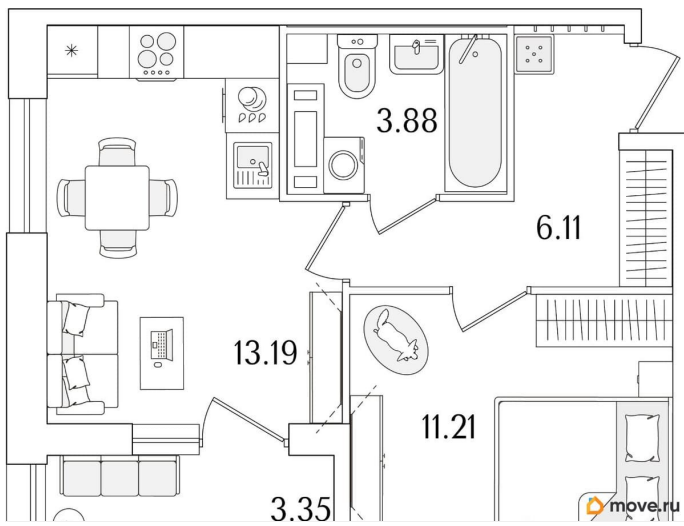

## Квартира

Количество комнат

1

Высота потолков

2.74 м

Общая площадь

36.07 м<sup>2</sup>

Этаж

## Описание

Продаётся 1-комнатная квартира в строящемся доме (Корпус 1 (секции 1, 2, 3)), срок сдачи: I-кв. 2029, общей площадью 36.07

кв.м., на 8 этаже. Новый жилой комплекс «Аурум» от застройщика «РосСтройИнвест» расположен по адресу: г. Санкт-Петербург, Кондратьевский проспект