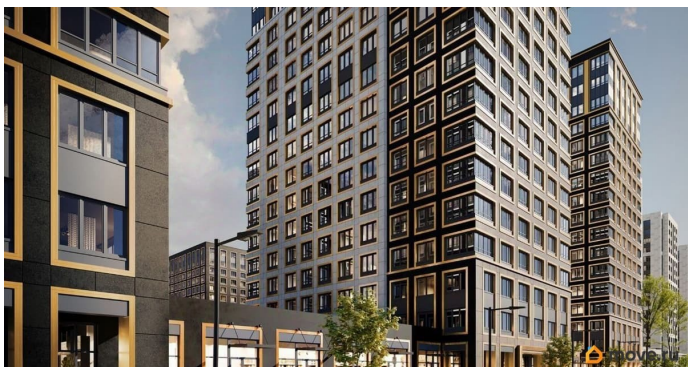

## Описание

Продаётся 1-комнатная квартира в строящемся доме (Корпус 1 (секции 1, 2, 3)), срок сдачи: I-кв. 2029, общей площадью 36.07

кв.м., на 8 этаже. Новый жилой комплекс «Аурум» от застройщика «РосСтройИнвест» расположен по адресу: г. Санкт-Петербург, Кондратьевский проспект