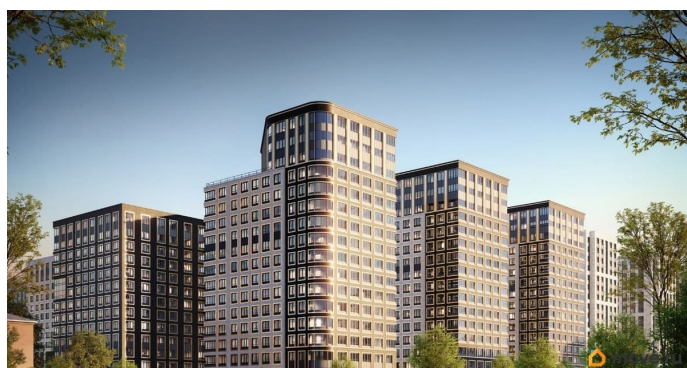

## Описание

Продаётся 1-комнатная квартира в строящемся доме (Корпус 1 (секции 1, 2, 3)), срок сдачи: I-кв. 2029, общей площадью 36.07

кв.м., на 8 этаже. Новый жилой комплекс «Аурум» от застройщика «РосСтройИнвест» расположен по адресу: г. Санкт-Петербург, Кондратьевский проспект