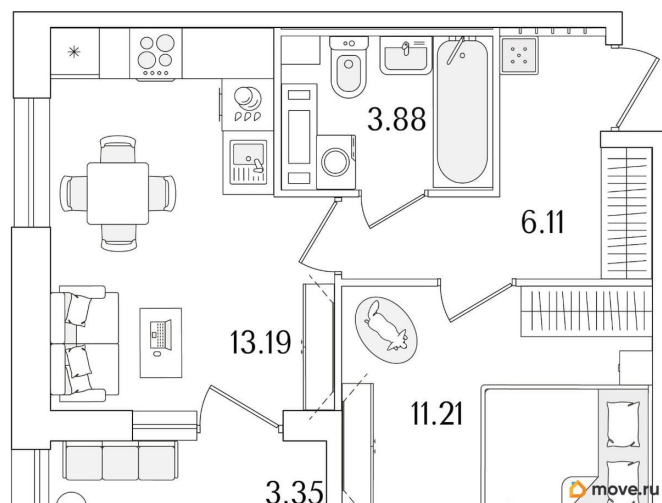

🕒 Создано: 17.02.2026 в 19:18

🔄 Обновлено: 19.04.2026 в 15:21

**Отдел продаж, Бесплатная
консультация**

79810840047

14 210 934 ₺

Округ

[СПБ, Калининский район](#)

Квартира

Количество комнат

1

Высота потолков

2.74 м

Общая площадь

36.07 м²

Этаж

7/15