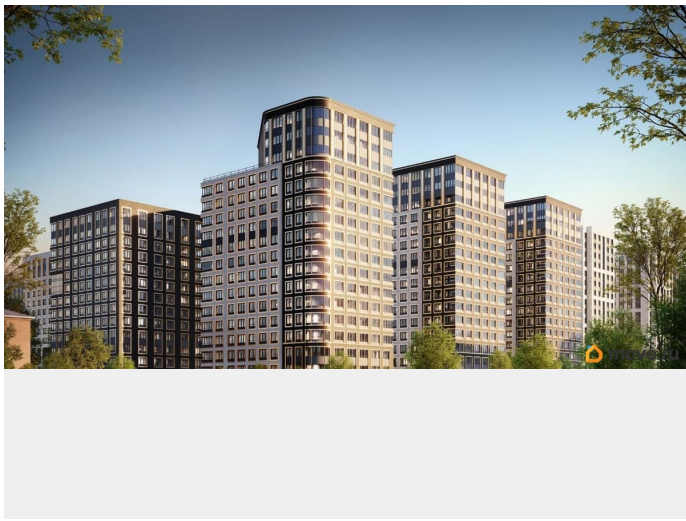

## Описание

Продаётся 1-комнатная квартира в строящемся доме (Корпус 1 (секции 1, 2, 3)), срок сдачи: I-кв. 2029, общей площадью 36.07

кв.м., на 7 этаже. Новый жилой комплекс «Аурум» от застройщика «РосСтройИнвест» расположен по адресу: г. Санкт-Петербург, Кондратьевский проспект