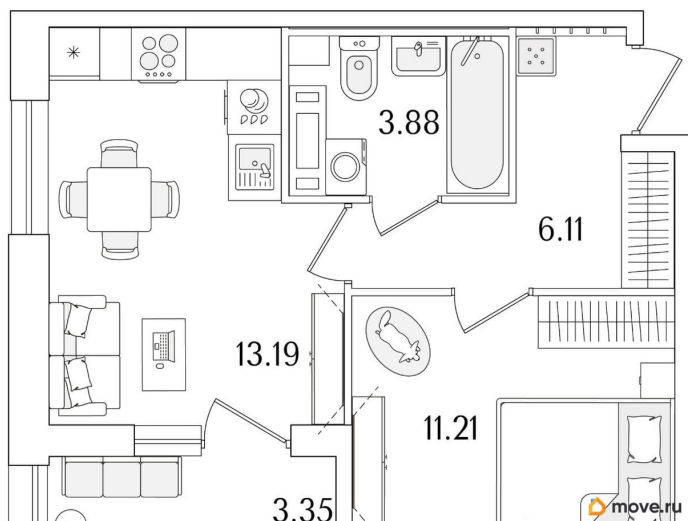

кв.м., на 7 этаже. Новый жилой комплекс «Аурум» от застройщика «РосСтройИнвест» расположен по адресу: г. Санкт-Петербург, Кондратьевский проспект