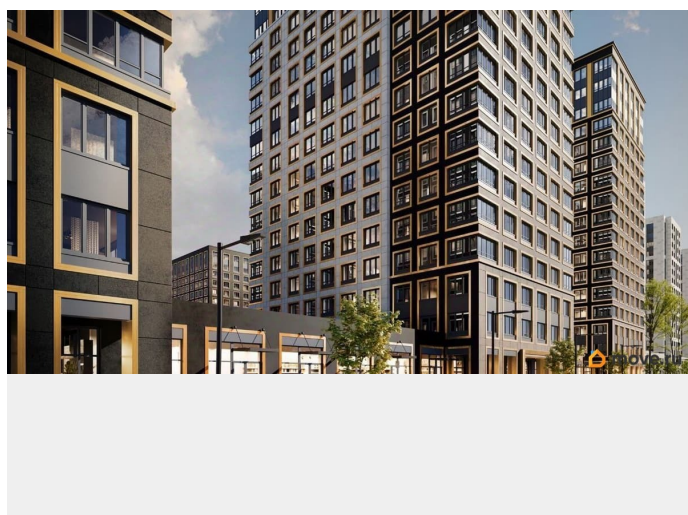

## Описание

Продаётся 1-комнатная квартира в строящемся доме (Корпус 1 (секции 1, 2, 3)), срок сдачи: I-кв. 2029, общей площадью 36.07

кв.м., на 7 этаже. Новый жилой комплекс «Аурум» от застройщика «РосСтройИнвест» расположен по адресу: г. Санкт-Петербург, Кондратьевский проспект