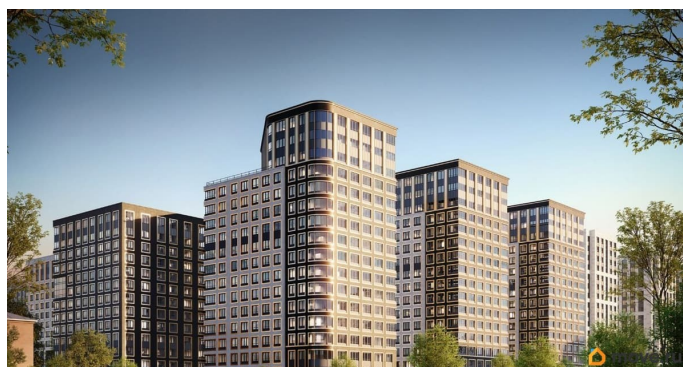

## Описание

Продаётся 1-комнатная квартира в строящемся доме (Корпус 1 (секции 1, 2, 3)), срок сдачи: I-кв. 2029, общей площадью 36.07

кв.м., на 11 этаже. Новый жилой комплекс «Аурум» от застройщика «РосСтройИнвест» расположен по адресу: г. Санкт-Петербург, Кондратьевский проспект