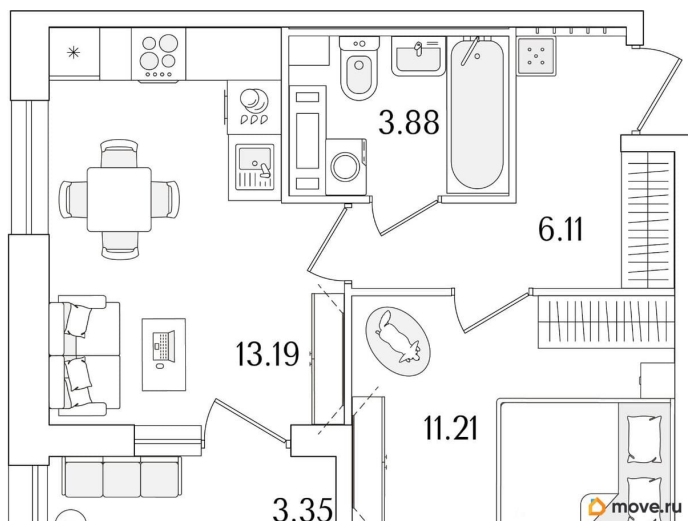

кв.м., на 11 этаже. Новый жилой комплекс «Аурум» от застройщика «РосСтройИнвест» расположен по адресу: г. Санкт-Петербург, Кондратьевский проспект