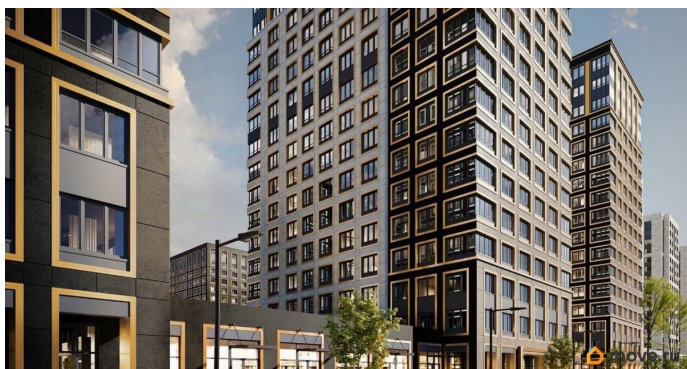

## Описание

Продаётся 1-комнатная квартира в строящемся доме (Корпус 1 (секции 1, 2, 3)), срок сдачи: I-кв. 2029, общей площадью 36.07

кв.м., на 11 этаже. Новый жилой комплекс «Аурум» от застройщика «РосСтройИнвест» расположен по адресу: г. Санкт-Петербург, Кондратьевский проспект