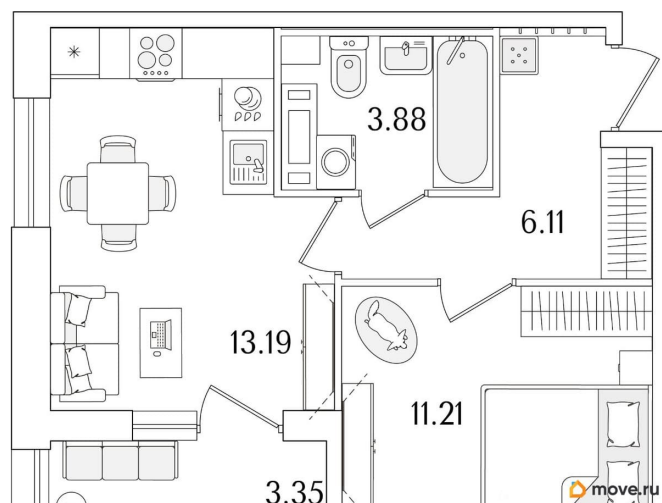

🕒 Создано: 30.12.2025 в 12:01

🔄 Обновлено: 19.04.2026 в 14:18

**Отдел продаж, Бесплатная
консультация**

79810840047

14 739 888 ₺

Округ

[СПБ, Калининский район](#)

Квартира

Количество комнат

1

Высота потолков

2.74 м

Общая площадь

36.07 м²

Этаж

11/15