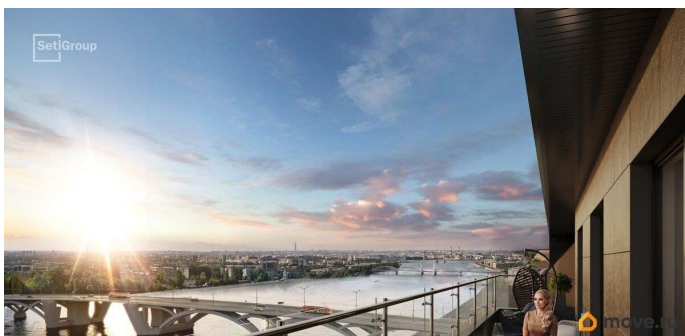

2е-комнатная, 36.12м²

- Кол-во комнат 1
- Этаж 4 из 12
- Общая площадь 36.12м²
- Жилая площадь 10.36м²