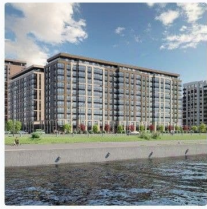

2е-комнатная, 36.12м²

- Кол-во комнат 1
- Этаж 4 из 12
- Общая площадь 36.12м²
- Жилая площадь 10.36м²