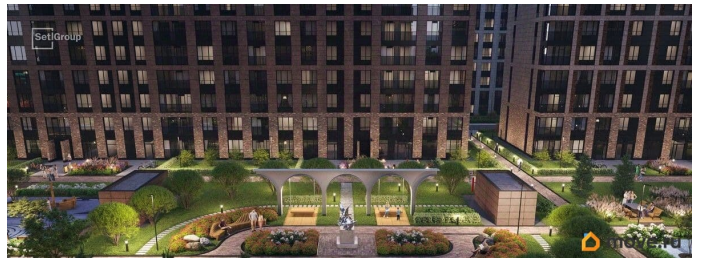

2е-комнатная, 36.12м²

- Кол-во комнат 1
- Этаж 4 из 12
- Общая площадь 36.12м²
- Жилая площадь 10.36м²