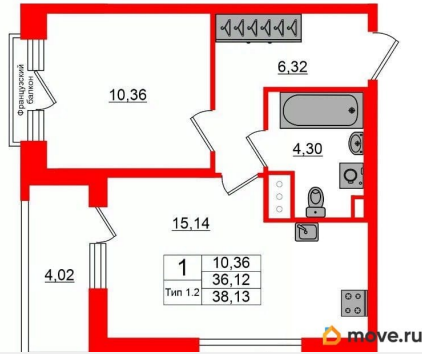

15.1 м<sup>2</sup>

Общая площадь

36.12 м<sup>2</sup>

Этаж

4/12

## Описание

Продается просторная 1-комнатная квартира от застройщика в жилом комплексе «Сэтл Ривьера» в активно развивающемся Невском районе. До метро можно добраться на транспорте всего за 10 минут. Французский балкон придает особенный европейский шик комнате. Уникальная, функциональная европланировка, большая кухня-гостиная 15.14 м?, просторная прихожая 6.32 м?. Общая площадь квартиры - 36.12 м?, жилая 10.36 м?, высота потолка 2.77 м. Квартира продается с отделкой «Норд Лайн серый плюс». Что особенного в ЖК «Сэтл Ривьера»?

**2е-комнатная, 36.12м<sup>2</sup>**

- Кол-во комнат **1**
- Этаж **4 из 12**
- Общая площадь **36.12м<sup>2</sup>**
- Жилая площадь **10.36м<sup>2</sup>**

Move.ru - вся недвижимость России