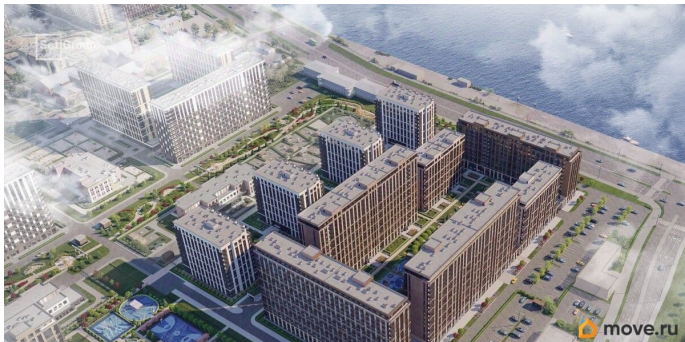

## Описание

Продается просторная 1-комнатная квартира от застройщика в жилом комплексе «Сэтл Ривьера» в активно развивающемся Невском районе. До метро можно добраться на транспорте всего за 10 минут. Французский балкон придает особенный европейский шик комнате. Уникальная, функциональная европланировка, большая кухня-гостиная 15.14 м?, просторная прихожая 6.32 м?. Общая площадь квартиры - 36.12 м?, жилая 10.36 м?, высота потолка 2.77 м. Квартира продается с отделкой «Норд Лайн серый плюс». Что особенного в ЖК «Сэтл Ривьера»?

- Первая береговая линия Невы. 5 км до центра Петербурга
- «Активити парк» - пространство для занятий спортом и отдыха.
- «Ривьера парк» с променадом и панорамной ротондой
- Масштабные дворы 10 000 кв.м. с авторским ландшафтным дизайном
- Двухуровневые единые входные группы
- Видовые квартиры с террасами, каминами и саунами