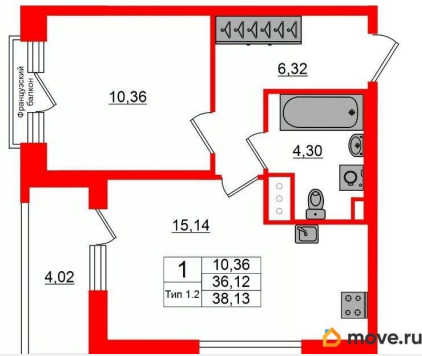

2е-комнатная, 36.12м²

- Кол-во комнат 1
- Этаж 4 из 12
- Общая площадь 36.12м²
- Жилая площадь 10.36м²