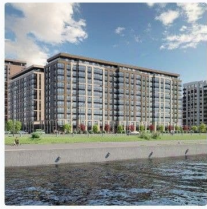

## Описание

Продается просторная 1-комнатная квартира от застройщика в жилом комплексе «Сэтл Ривьера» в активно развивающемся Невском районе. До метро можно добраться на транспорте всего за 10 минут. Французский балкон придает особенный европейский шик комнате. Уникальная, функциональная европланировка, большая кухня-гостиная 15.14 м?, просторная прихожая 6.32 м?. Общая площадь квартиры - 36.12 м?, жилая 10.36 м?, высота потолка 2.77 м. Квартира продается с отделкой «Норд Лайн серый плюс». Что особенного в ЖК «Сэтл Ривьера»?