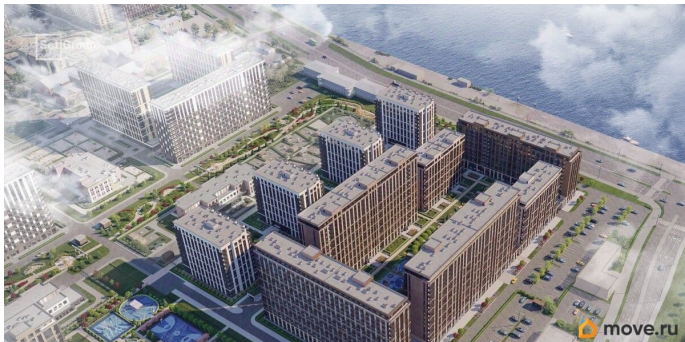

2е-комнатная, 36.12м²

- Кол-во комнат 1
- Этаж 4 из 12
- Общая площадь 36.12м²
- Жилая площадь 10.36м²