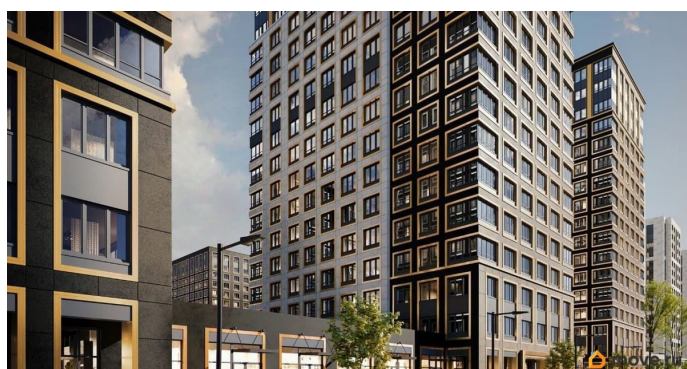

## Описание

Продаётся 1-комнатная квартира в строящемся доме (Корпус 1 (секции 1, 2, 3)), срок сдачи: I-кв. 2029, общей площадью 36.13

кв.м., на 13 этаже. Новый жилой комплекс «Аурум» от застройщика «РосСтройИнвест» расположен по адресу: г. Санкт-Петербург, Кондратьевский проспект