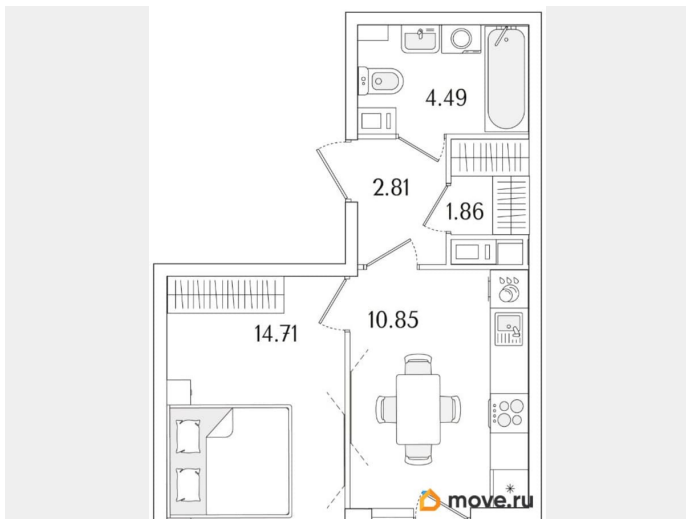

## Квартира

Количество комнат

1

Высота потолков

2.74 м

Общая площадь

36.13 м<sup>2</sup>

Этаж

## Описание

Продаётся 1-комнатная квартира в строящемся доме (Корпус 1 (секции 1, 2, 3)), срок сдачи: I-кв. 2029, общей площадью 36.13

кв.м., на 13 этаже. Новый жилой комплекс «Аурум» от застройщика «РосСтройИнвест» расположен по адресу: г. Санкт-Петербург, Кондратьевский проспект