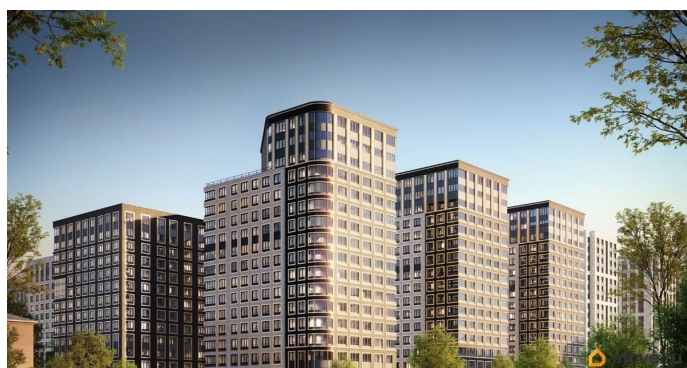

## Описание

Продаётся 1-комнатная квартира в строящемся доме (Корпус 1 (секции 1, 2, 3)), срок сдачи: I-кв. 2029, общей площадью 36.13

кв.м., на 13 этаже. Новый жилой комплекс «Аурум» от застройщика «РосСтройИнвест» расположен по адресу: г. Санкт-Петербург, Кондратьевский проспект