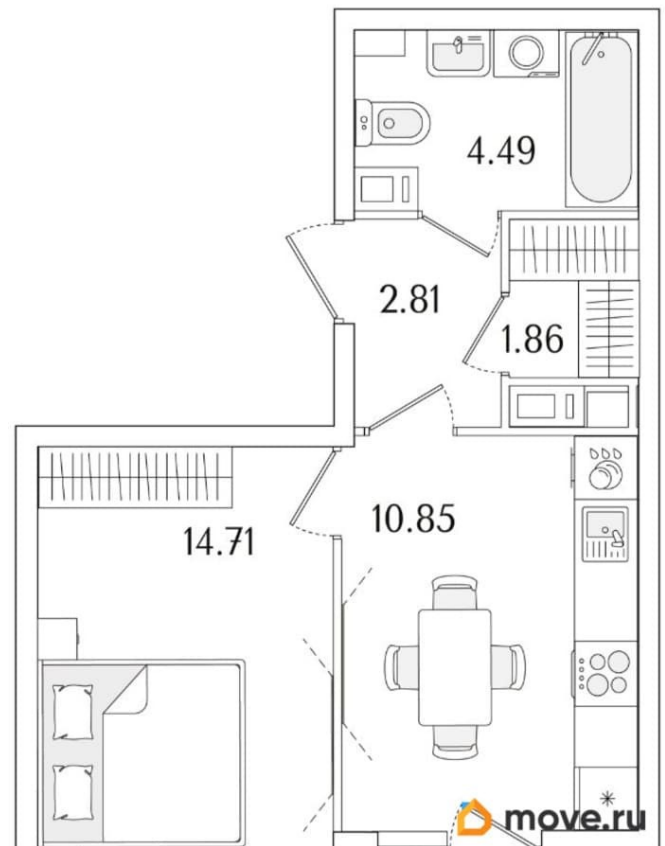

Количество комнат

1

Высота потолков

2.74 м

Общая площадь

36.13 м²

Этаж

11/15

1 квартал 2029 г.

лифт

Описание

Продаётся 1-комнатная квартира в строящемся доме (Корпус 1 (секции 1, 2, 3)), срок сдачи: I-кв. 2029, общей площадью 36.13

для заметок

кв.м., на 11 этаже. Новый жилой комплекс «Аурум» от застройщика «РосСтройИнвест» расположен по адресу: г. Санкт-Петербург, Кондратьевский проспект