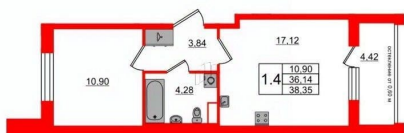

Количество комнат

1

Высота потолков

2.77 м

Жилая площадь

10.9 м²

Площадь кухни

17.1 м²

Общая площадь

36.14 м²

Этаж

1/4

Детали объекта

Тип сделки

Продам

Раздел

Петербургская Недвижимость

2е-комнатная, 36.14м²

- Кол-во комнат **1**
- Этаж **1 из 4**
- Общая площадь **36.14м²**
- Жилая площадь **10.90м²**

move.ru

Move.ru - вся недвижимость России