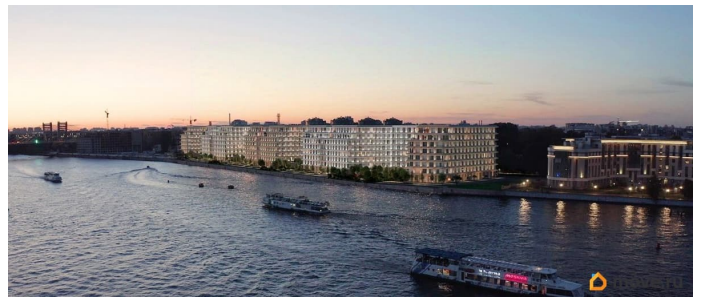

Петербурге и Москве, которые
устанавливают новые стандарты
эффективной жизни в мегаполисах.