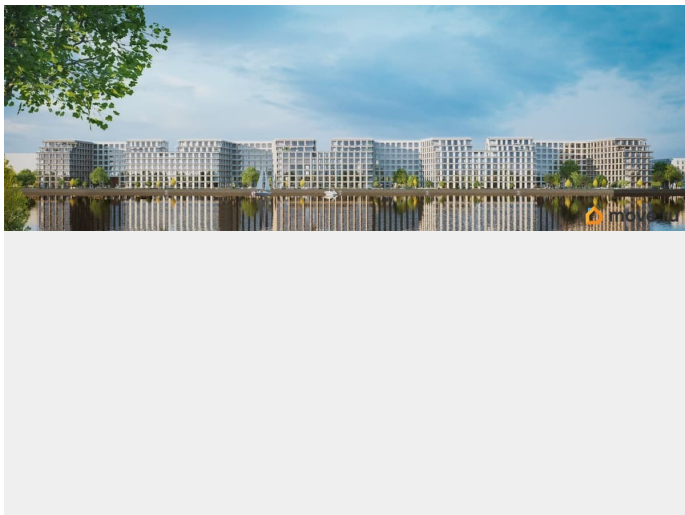

Петербурге и Москве, которые
устанавливают новые стандарты
эффективной жизни в мегаполисах.