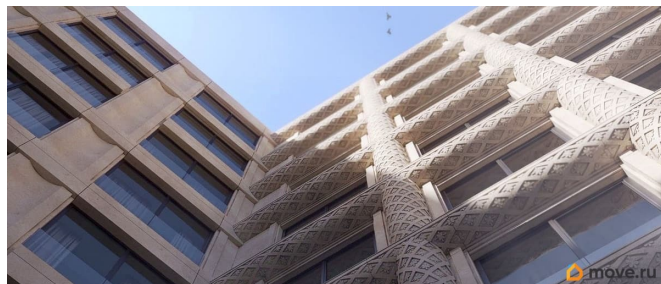

🕒 Создано: 20.02.2026 в 08:49

🔄 Обновлено: 02.04.2026 в 13:53

Element, Element

79830679068

**Санкт-Петербург, Ремесленная улица,
17литЗ**

31 776 630 ₺

Санкт-Петербург, Ремесленная улица, 17литЗ

Округ

[СПБ, Петроградский район](#)

Улица

[улица Ремесленная](#)

Квартира

Количество комнат

1

Высота потолков

3 м

Жилая площадь

9.4 м²

Общая площадь

36.19 м²

Этаж

7/8

Детали объекта

Тип сделки

Продам

Раздел

[Квартиры](#)

Ремонт

без отделки

Квартира в новостройке

для заметок