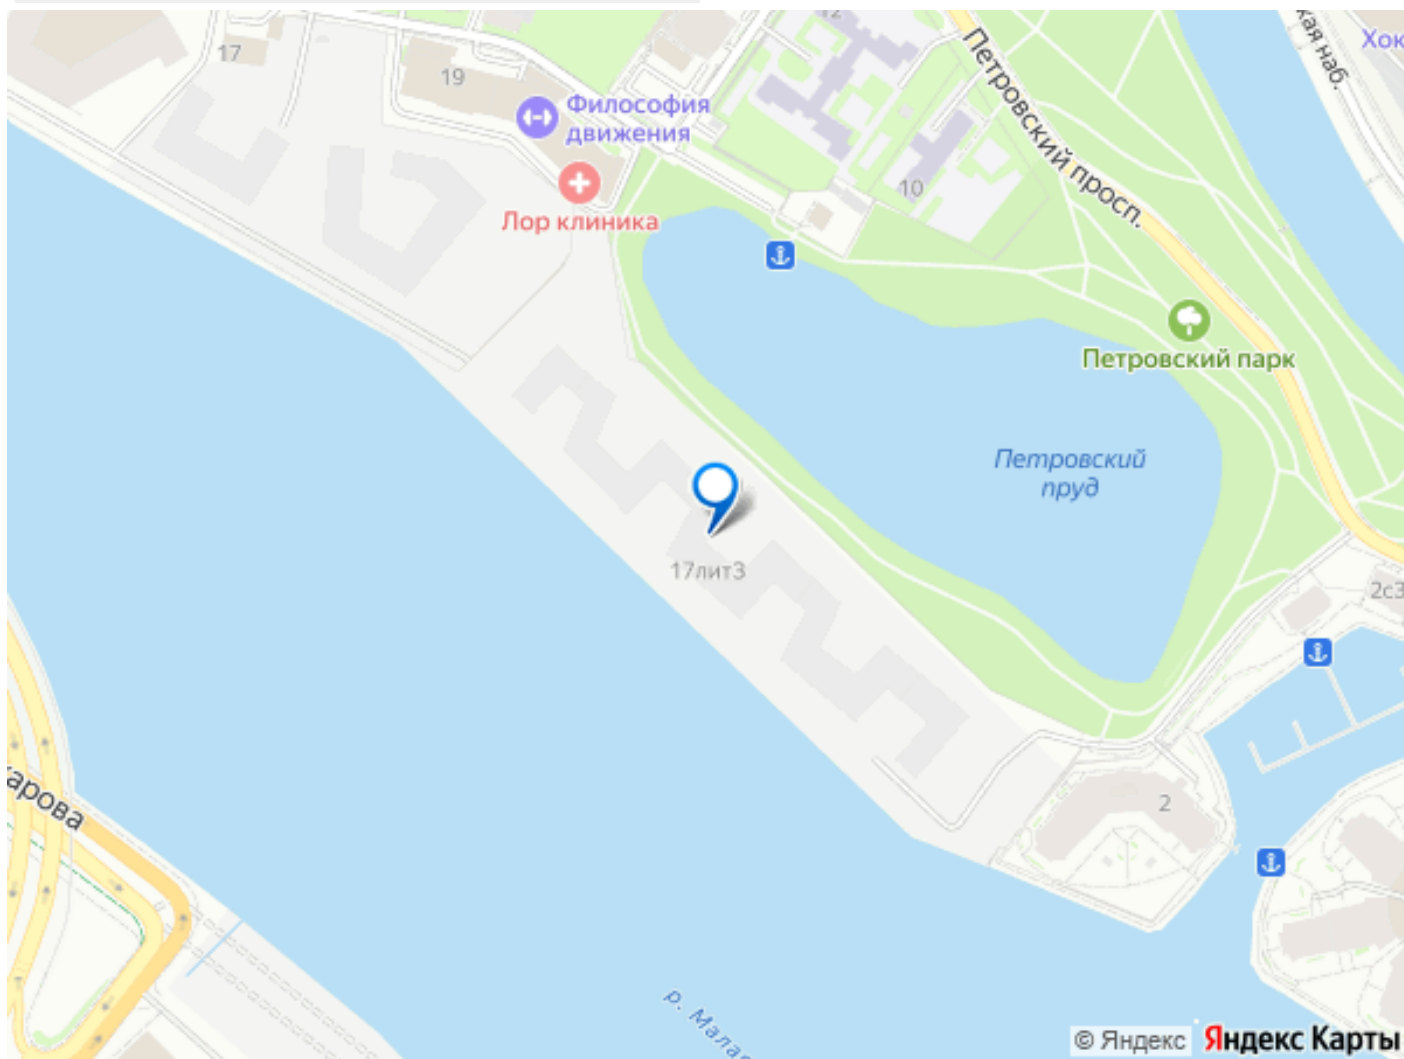

17/33
ПЕТРОВСКИЙ ОСТРОВ

СЕКЦИЯ LIFE

ПЛОЩАДЬ 36,19 М²

- НОВАЯ ЛЕГЕНДА ПЕТРОВСКОГО ОСТРОВА
- ИСКЛЮЧИТЕЛЬНАЯ ЛОКАЦИЯ

move.ru

Move.ru - вся недвижимость России