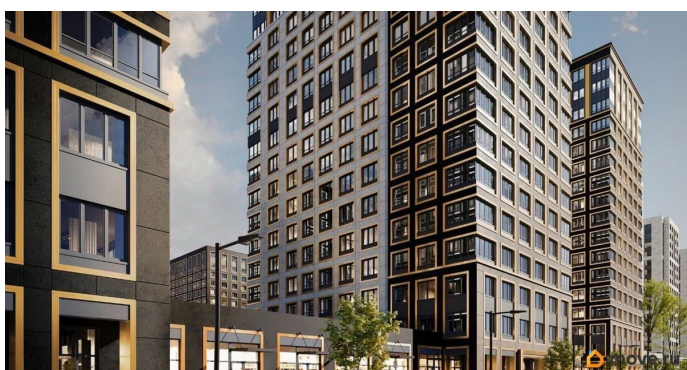

## Описание

Продаётся 1-комнатная квартира в строящемся доме (Корпус 1 (секции 1, 2, 3)), срок сдачи: I-кв. 2029, общей площадью 36.19

для заметок

кв.м., на 11 этаже. Новый жилой комплекс «Аурум» от застройщика «РосСтройИнвест» расположен по адресу: г. Санкт-Петербург, Кондратьевский проспект