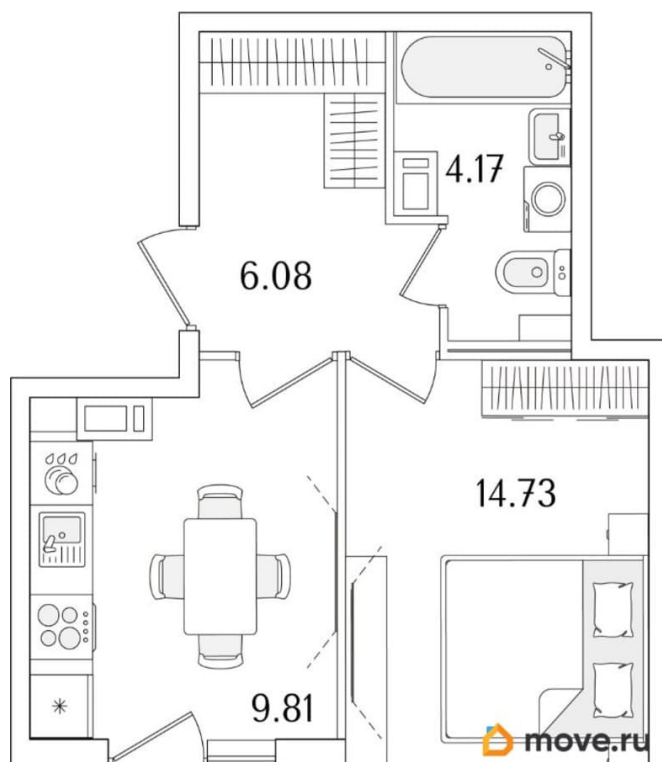

🕒 Создано: 17.02.2026 в 20:07

🔄 Обновлено: 17.04.2026 в 15:35

**Отдел продаж, Бесплатная
консультация**

79810840047

14 642 911 ₹

Округ

[СПБ, Калининский район](#)

Квартира

Количество комнат

1

Высота потолков

2.74 м

Общая площадь

36.19 м²

Этаж

11/15

Детали объекта

Тип сделки

Продам

Раздел

[Квартиры](#)

Квартира в новостройке

да

Год сдачи

1 квартал 2029 г.

лифт

Описание

Продаётся 1-комнатная квартира в строящемся доме (Корпус 1 (секции 1, 2, 3)), срок сдачи: I-кв. 2029, общей площадью 36.19

для заметок