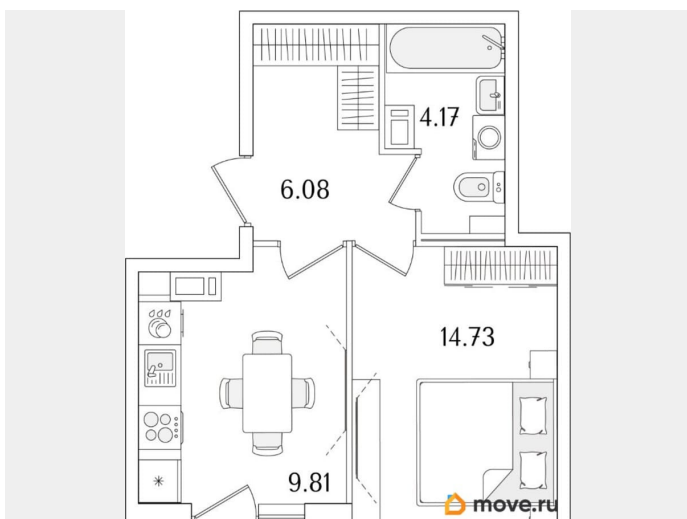

## Квартира

Количество комнат

1

Высота потолков

2.74 м

Общая площадь

36.19 м<sup>2</sup>

Этаж

1 квартал 2029 г.

лифт

## Описание

Продаётся 1-комнатная квартира в строящемся доме (Корпус 1 (секции 1, 2, 3)), срок сдачи: I-кв. 2029, общей площадью 36.19

для заметок

кв.м., на 11 этаже. Новый жилой комплекс «Аурум» от застройщика «РосСтройИнвест» расположен по адресу: г. Санкт-Петербург, Кондратьевский проспект