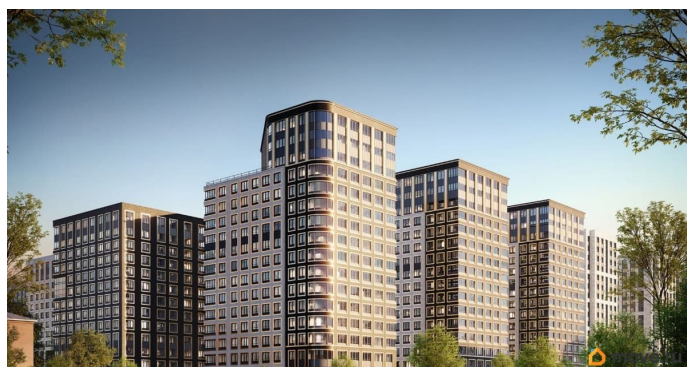

## Описание

Продаётся 1-комнатная квартира в строящемся доме (Корпус 1 (секции 1, 2, 3)), срок сдачи: I-кв. 2029, общей площадью 36.19

для заметок

кв.м., на 11 этаже. Новый жилой комплекс «Аурум» от застройщика «РосСтройИнвест» расположен по адресу: г. Санкт-Петербург, Кондратьевский проспект