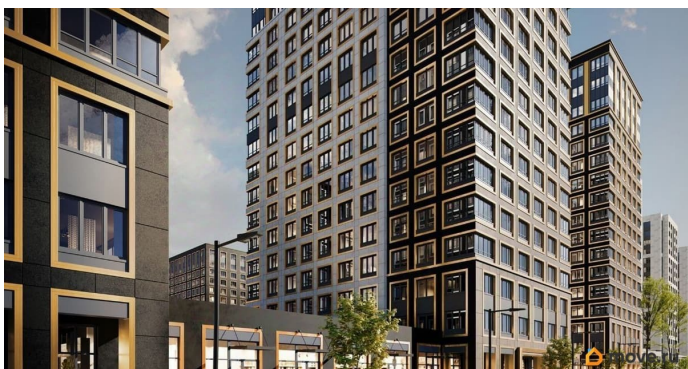

[Квартиры](#)

Квартира в новостройке

да

Год сдачи

1 квартал 2029 г.

лифт

Описание

Продаётся 1-комнатная квартира в строящемся доме (Корпус 1 (секции 1, 2, 3)), срок сдачи: I-кв. 2029, общей площадью 36.19

**Отдел продаж, Бесплатная
консультация**

79810840047

для заметок

кв.м., на 4 этаже. Новый жилой комплекс «Аурум» от застройщика «РосСтройИнвест» расположен по адресу: г. Санкт-Петербург, Кондратьевский проспект