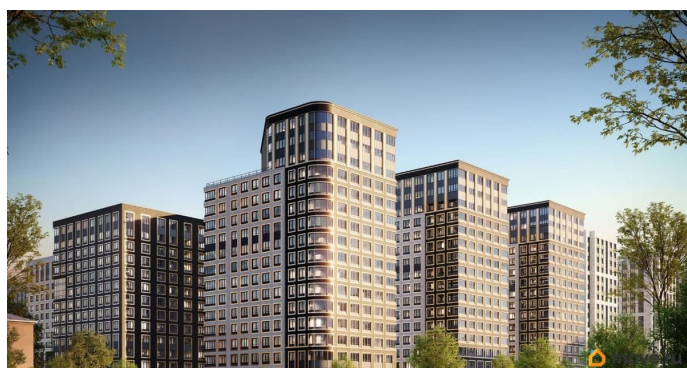

[Квартиры](#)

Квартира в новостройке

да

Год сдачи

1 квартал 2029 г.

лифт

Описание

Продаётся 1-комнатная квартира в строящемся доме (Корпус 1 (секции 1, 2, 3)), срок сдачи: I-кв. 2029, общей площадью 36.19

**Отдел продаж, Бесплатная
консультация**

79810840047

для заметок

кв.м., на 4 этаже. Новый жилой комплекс «Аурум» от застройщика «РосСтройИнвест» расположен по адресу: г. Санкт-Петербург, Кондратьевский проспект