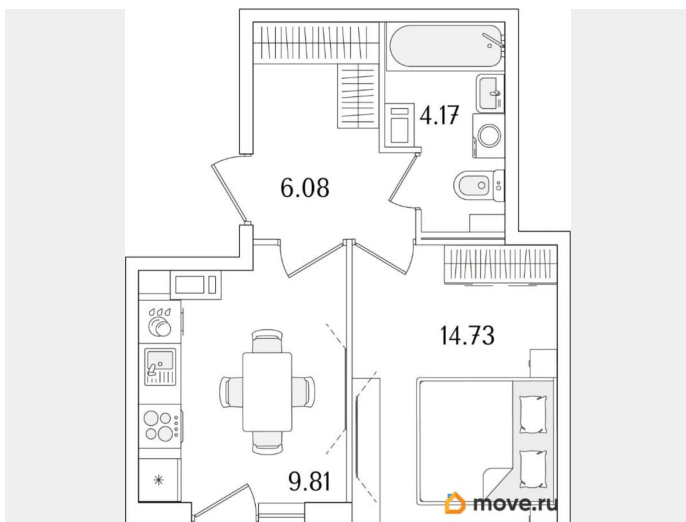

Move.ru - вся недвижимость России