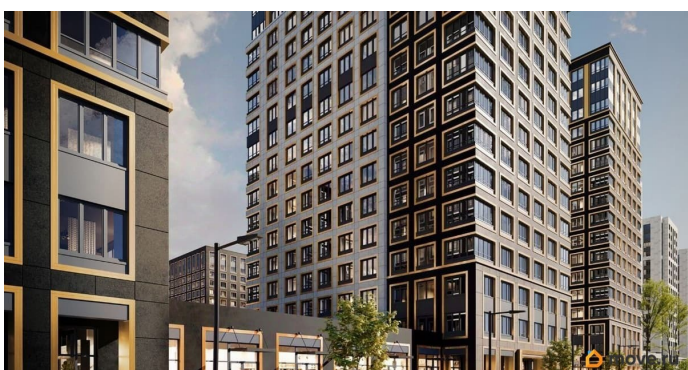

**79810840047**

для заметок

кв.м., на 12 этаже. Новый жилой комплекс «Аурум» от застройщика «РосСтройИнвест» расположен по адресу: г. Санкт-Петербург, Кондратьевский проспект

Move.ru - вся недвижимость России