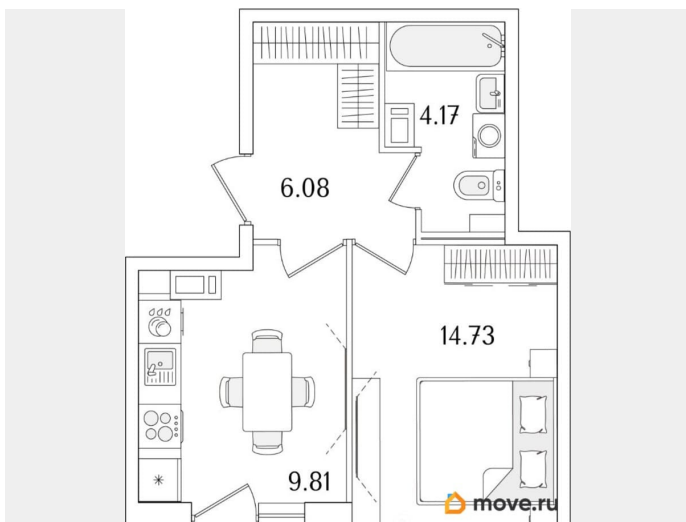

Move.ru - вся недвижимость России