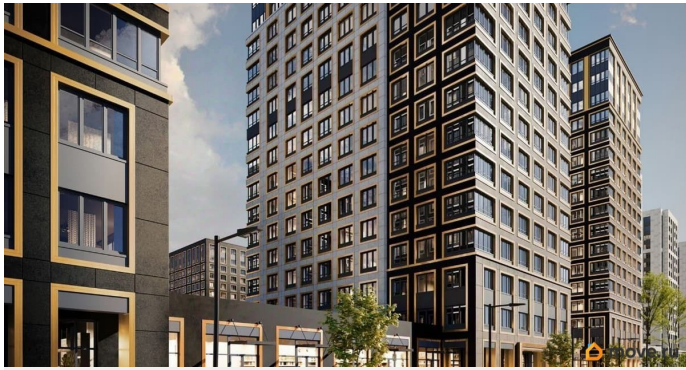

Кондратьевский проспект