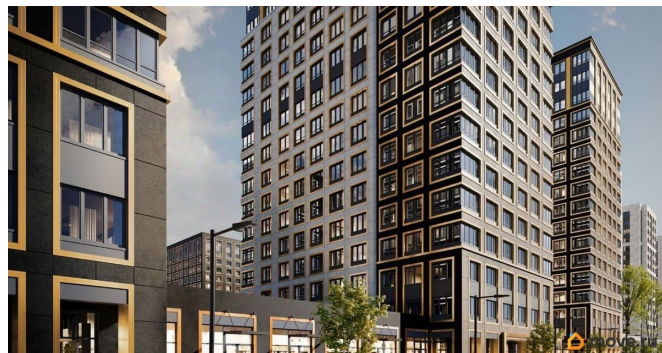

🕒 Создано: 17.04.2026 в 15:31

🔄 Обновлено: 17.04.2026 в 16:03

14 380 180 ₹

Округ

[СПБ, Калининский район](#)

Квартира

Количество комнат

1

Общая площадь

36.19 м²

Этаж

9/15

Детали объекта

Тип сделки

Продам

Раздел

[Квартиры](#)

Квартира в новостройке

да

Год сдачи

1 квартал 2029 г.

лифт

Описание

Продаётся 1-комнатная квартира в строящемся доме (Корпус 1 (секции 1, 2, 3)), срок сдачи: I-кв. 2029, общей площадью 36.19 кв.м., на 9 этаже. Новый жилой комплекс «Аурум» от застройщика «РосСтройИнвест» расположен по адресу: г. Санкт-Петербург,

<https://spb.move.ru/objects/9293673417>

**Отдел продаж, Бесплатная
консультация**

79810840047

для заметок