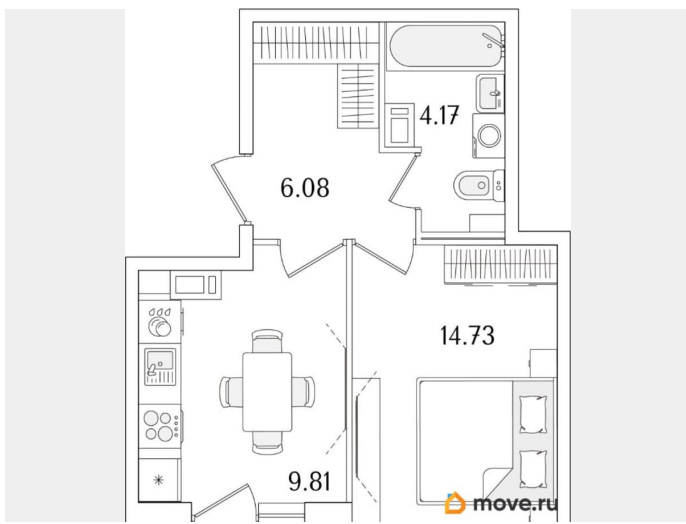

Move.ru - вся недвижимость России