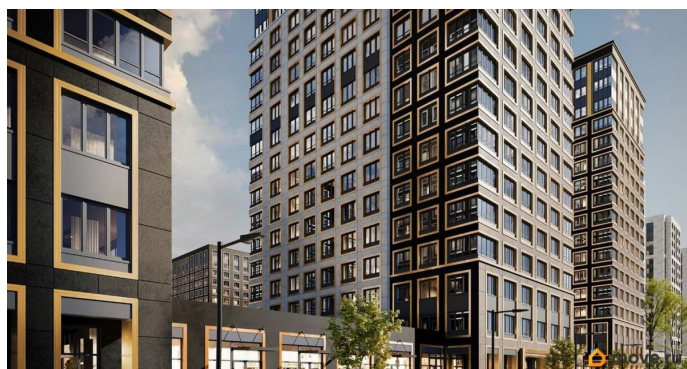

[Квартиры](#)

Квартира в новостройке

да

Год сдачи

1 квартал 2029 г.

лифт

Описание

Продаётся 1-комнатная квартира в строящемся доме (Корпус 1 (секции 1, 2, 3)), срок сдачи: I-кв. 2029, общей площадью 36.19

**Отдел продаж, Бесплатная
консультация**

79810840047

для заметок

кв.м., на 8 этаже. Новый жилой комплекс «Аурум» от застройщика «РосСтройИнвест» расположен по адресу: г. Санкт-Петербург, Кондратьевский проспект