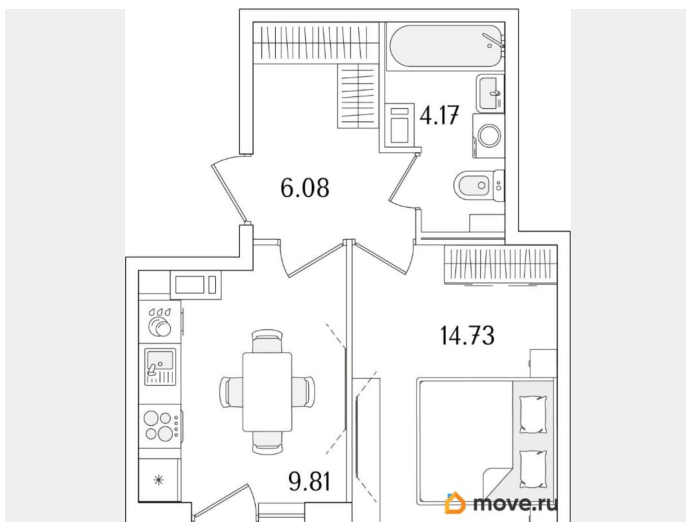

Move.ru - вся недвижимость России