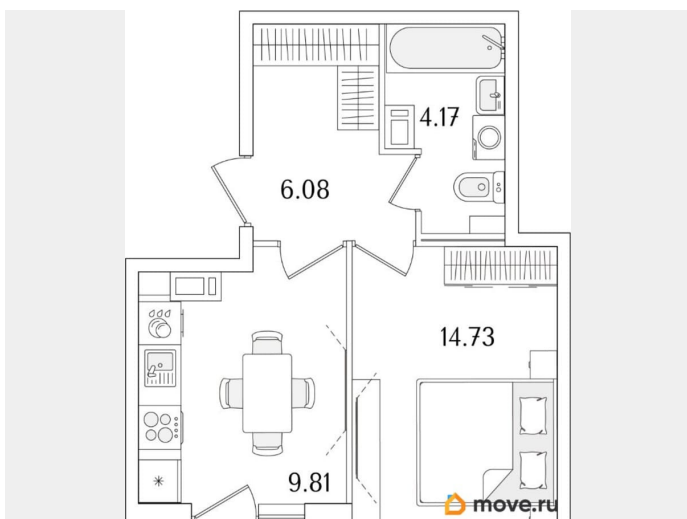

Количество комнат

1

Высота потолков

2.74 м

Общая площадь

36.19 м²

Этаж

3/15

1 квартал 2029 г.

лифт

Описание

Продаётся 1-комнатная квартира в строящемся доме (Корпус 1 (секции 1, 2, 3)), срок сдачи: I-кв. 2029, общей площадью 36.19

для заметок

кв.м., на 3 этаже. Новый жилой комплекс «Аурум» от застройщика «РосСтройИнвест» расположен по адресу: г. Санкт-Петербург, Кондратьевский проспект