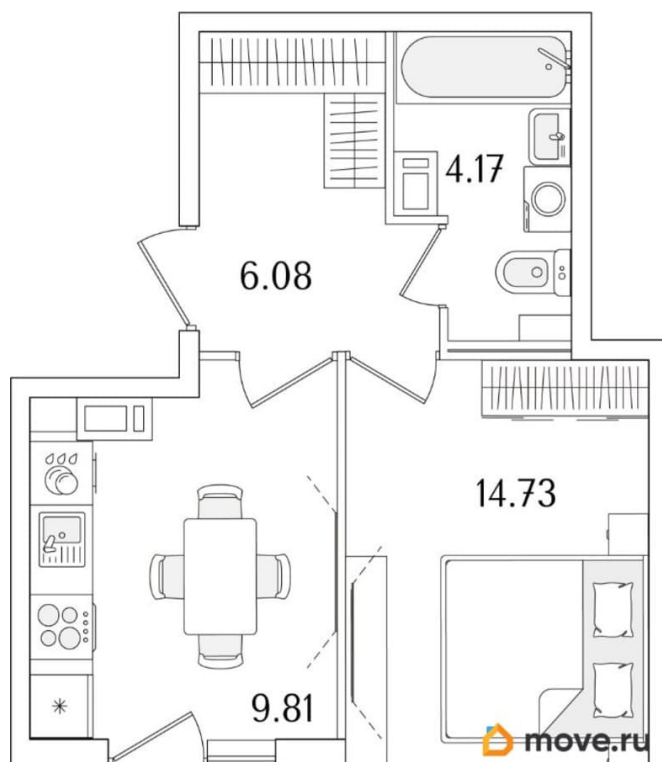

Количество комнат

1

Высота потолков

2.74 м

Общая площадь

36.19 м²

Этаж

3/15

1 квартал 2029 г.

лифт

Описание

Продаётся 1-комнатная квартира в строящемся доме (Корпус 1 (секции 1, 2, 3)), срок сдачи: I-кв. 2029, общей площадью 36.19

для заметок

кв.м., на 3 этаже. Новый жилой комплекс «Аурум» от застройщика «РосСтройИнвест» расположен по адресу: г. Санкт-Петербург, Кондратьевский проспект