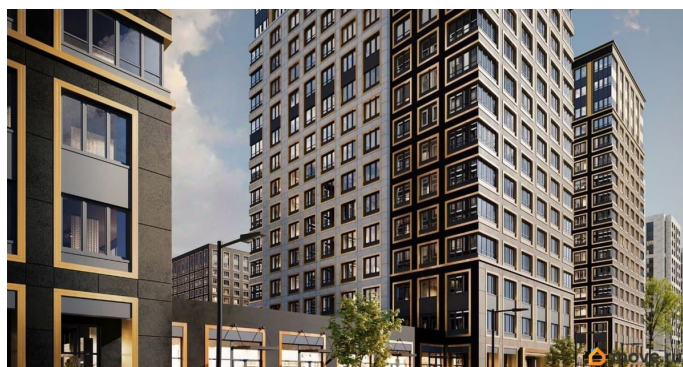

1 квартал 2029 г.

лифт

Описание

Продаётся 1-комнатная квартира в строящемся доме (Корпус 1 (секции 1, 2, 3)), срок сдачи: I-кв. 2029, общей площадью 36.19

для заметок

кв.м., на 7 этаже. Новый жилой комплекс «Аурум» от застройщика «РосСтройИнвест» расположен по адресу: г. Санкт-Петербург, Кондратьевский проспект