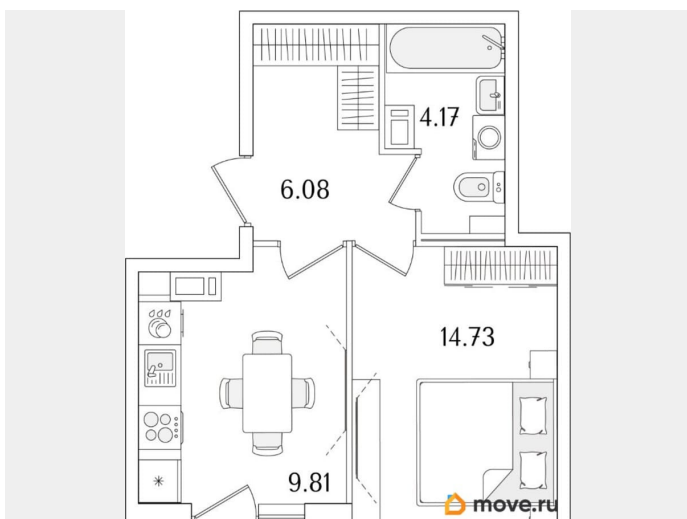

Количество комнат

1

Высота потолков

2.74 м

Общая площадь

36.19 м²

Этаж

7/15

1 квартал 2029 г.

лифт

Описание

Продаётся 1-комнатная квартира в строящемся доме (Корпус 1 (секции 1, 2, 3)), срок сдачи: I-кв. 2029, общей площадью 36.19

для заметок

кв.м., на 7 этаже. Новый жилой комплекс «Аурум» от застройщика «РосСтройИнвест» расположен по адресу: г. Санкт-Петербург, Кондратьевский проспект