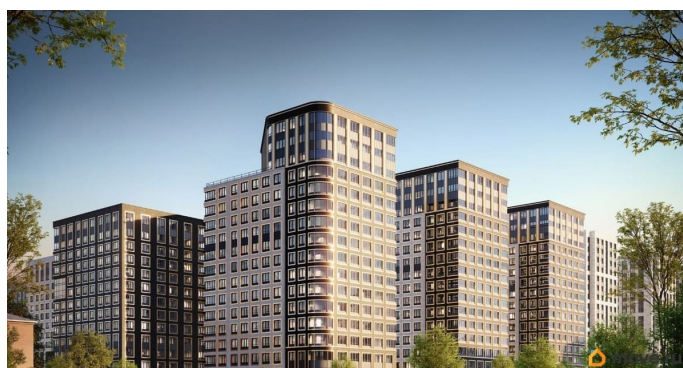

1 квартал 2029 г.

лифт

Описание

Продаётся 1-комнатная квартира в строящемся доме (Корпус 1 (секции 1, 2, 3)), срок сдачи: I-кв. 2029, общей площадью 36.19

для заметок

кв.м., на 7 этаже. Новый жилой комплекс «Аурум» от застройщика «РосСтройИнвест» расположен по адресу: г. Санкт-Петербург, Кондратьевский проспект