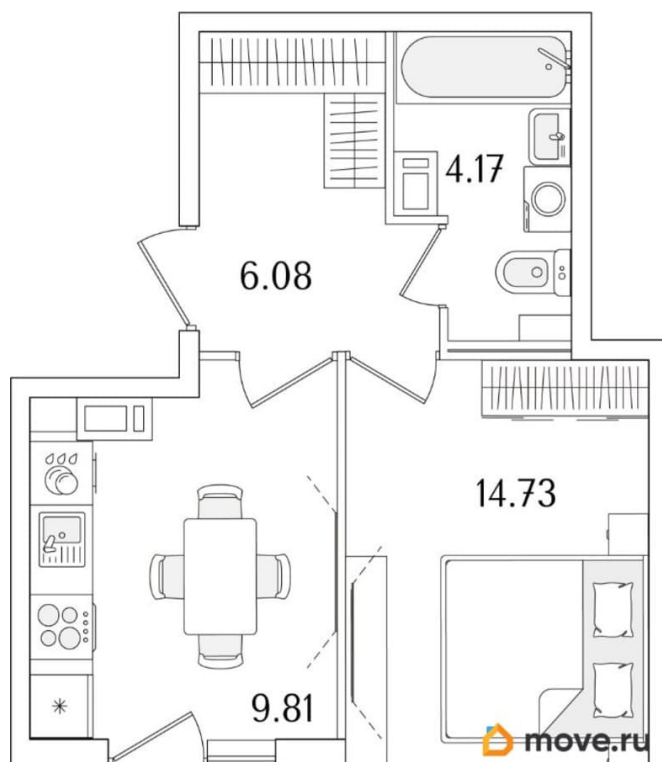

Количество комнат

1

Высота потолков

2.74 м

Общая площадь

36.19 м²

Этаж

7/15

1 квартал 2029 г.

лифт

Описание

Продаётся 1-комнатная квартира в строящемся доме (Корпус 1 (секции 1, 2, 3)), срок сдачи: I-кв. 2029, общей площадью 36.19

для заметок

кв.м., на 7 этаже. Новый жилой комплекс «Аурум» от застройщика «РосСтройИнвест» расположен по адресу: г. Санкт-Петербург, Кондратьевский проспект