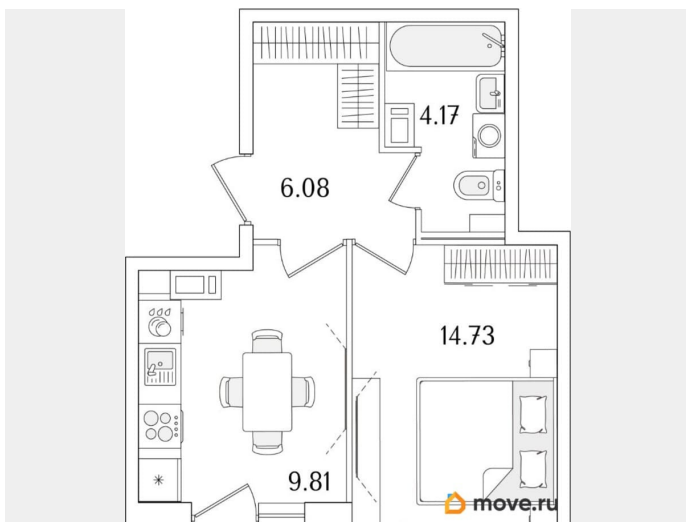

Квартира

Количество комнат

1

Высота потолков

2.74 м

Общая площадь

36.19 м²

Этаж

Год сдачи

1 квартал 2029 г.

лифт

Описание

Продаётся 1-комнатная квартира в строящемся доме (Корпус 1 (секции 1, 2, 3)), срок сдачи: I-кв. 2029, общей площадью 36.19

кв.м., на 9 этаже. Новый жилой комплекс «Аурум» от застройщика «РосСтройИнвест» расположен по адресу: г. Санкт-Петербург, Кондратьевский проспект