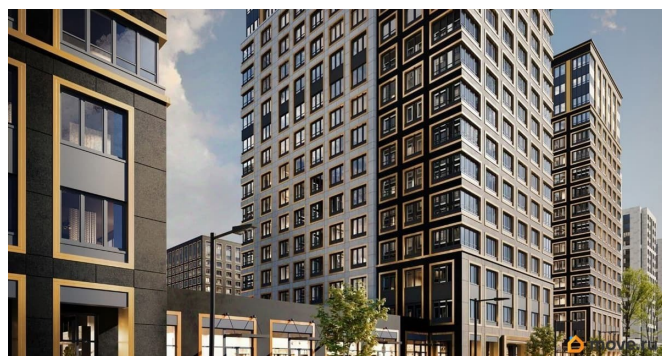

🕒 Создано: 30.12.2025 в 10:29

🔄 Обновлено: 18.04.2026 в 18:22

**Отдел продаж, Бесплатная
консультация**

79810840047

14 380 180 ₹

Округ

[СПБ, Калининский район](#)

для заметок

Квартира

Количество комнат

1

Высота потолков

2.74 м

Общая площадь

36.19 м²

Этаж

9/15