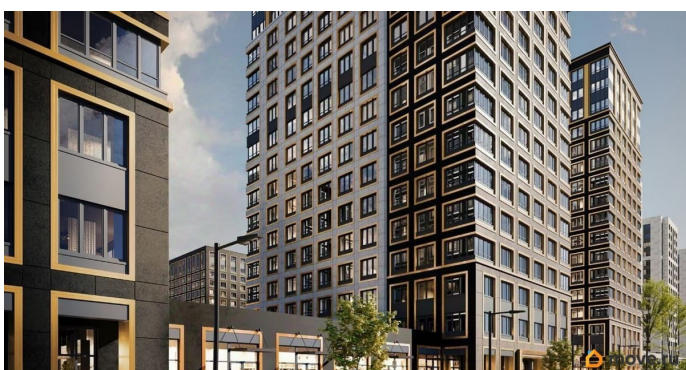

кв.м., на 10 этаже. Новый жилой комплекс «Аурум» от застройщика «РосСтройИнвест» расположен по адресу: г. Санкт-Петербург, Кондратьевский проспект

Move.ru - вся недвижимость России