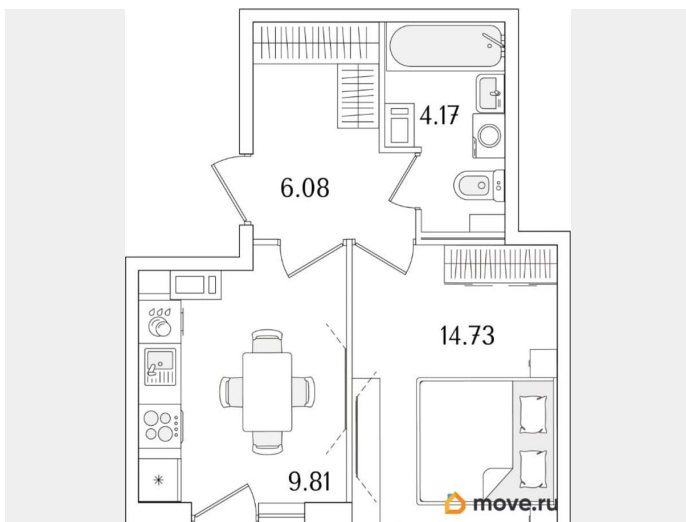

Move.ru - вся недвижимость России