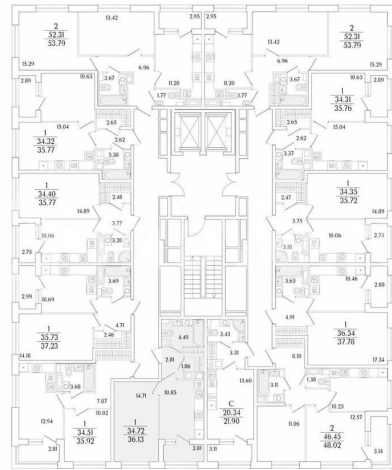

АУРУМ

КАЛИНИНСКИЙ Р-Н