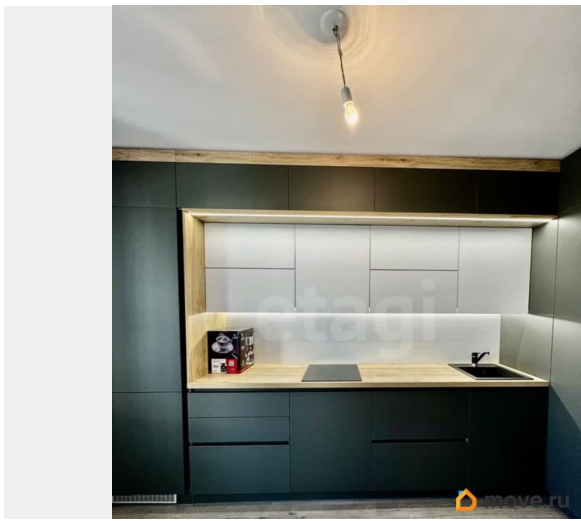

## Описание

Продам 1— комнатную квартиру, общей площадью 38,2 кв.м. , г. Санкт — Петербург, Московский район, Пулковское шоссе д 42. к. 6.. В шаговой доступности остановка общественного транспорта, м. Звездная, м. Московское Замечательное место для проживания с детьми, много мест для семейного отдыха. Во дворе новая современная школа, детский сад, детские развивающие центры, сетевые магазины, парковочная площадка по периметру дома, многоэтажный паркинг. Под окнами строится детская поликлиника. Год постройки 2024 года. Квартира находится на 12 этаже, окна выходят на северо- восток. Квартира с хорошим ремонтом. Все мебель остается. В коридоре и спальне встроенные шкафы. На кухне новый кухонный гарнитур со встроенной техникой (холодильник, морозилка, варочная поверхность, посудомойка, духовой шкаф, микроволновая печь, вытяжка ). Над рабочей зоной подсветка. Замечательные соседи. Жду звонка. Код пользователя: 182063 Номер в базе: 9617477