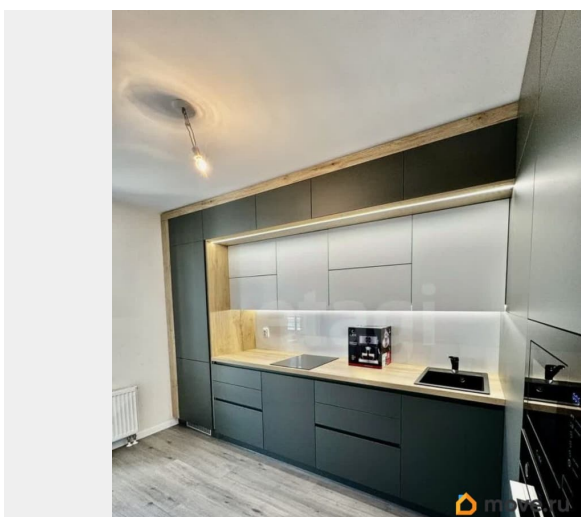

## Описание

Продам 1— комнатную квартиру, общей площадью 38,2 кв.м. , г. Санкт — Петербург, Московский район, Пулковское шоссе д 42. к. 6.. В шаговой доступности остановка общественного транспорта, м. Звездная, м. Московское Замечательное место для проживания с детьми, много мест для семейного отдыха. Во дворе новая современная школа, детский сад, детские развивающие центры, сетевые магазины, парковочная площадка по периметру дома, многоэтажный паркинг. Под окнами строится детская поликлиника. Год постройки 2024 года. Квартира находится на 12 этаже, окна выходят на северо- восток. Квартира с хорошим ремонтом. Все мебель остается. В коридоре и спальне встроенные шкафы. На кухне новый кухонный гарнитур со встроенной техникой (холодильник, морозилка, варочная поверхность, посудомойка, духовой шкаф, микроволновая печь, вытяжка ). Над рабочей зоной подсветка. Замечательные соседи. Жду звонка. Код пользователя: 182063 Номер в базе: 9617477