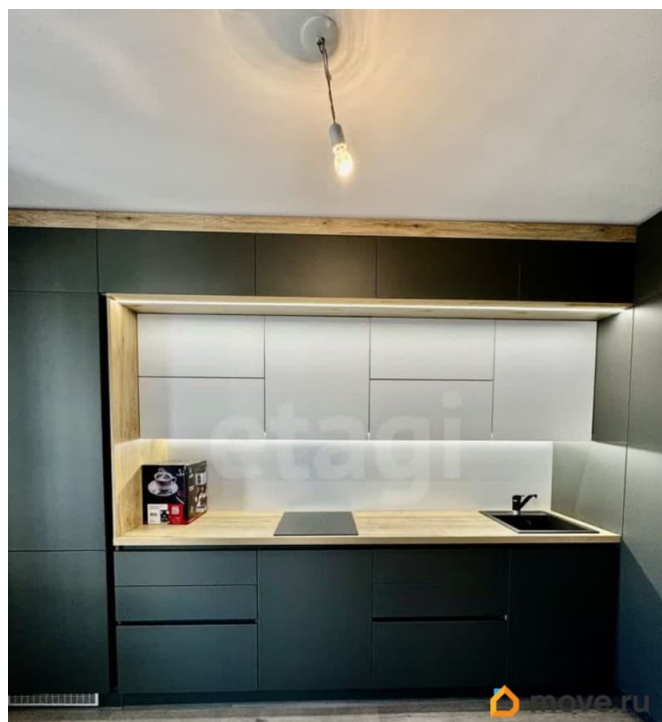

🕒 Создано: 19.03.2026 в 12:36

🔄 Обновлено: 07.04.2026 в 10:23

**Санкт-Петербург, Пулковское шоссе,
42к6**

8 200 000 ₹

Санкт-Петербург, Пулковское шоссе, 42к6

Округ

[СПБ, Московский район](#)

Квартира

Количество комнат

1

Высота потолков

2.55 м

Жилая площадь

14 м²

Площадь кухни

8 м²

Общая площадь

36.1 м²

Этаж

12/15

Детали объекта

Тип сделки

Продам

Раздел

[Квартиры](#)

Вид из окна

на улицу

Квартира в новостройке

<https://spb.move.ru/objects/9292053995>

**Елена Анатольевна Новожилова,
Этажи Санкт-Петербург
79817659786**

для заметок