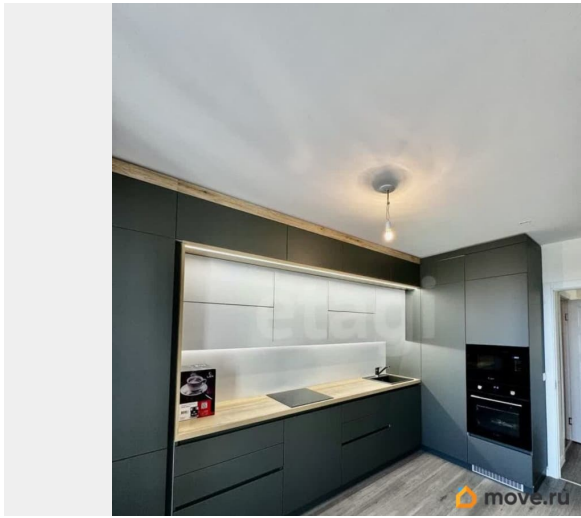

## Описание

Продам 1— комнатную квартиру, общей площадью 38,2 кв.м. , г. Санкт — Петербург, Московский район, Пулковское шоссе д 42. к. 6.. В шаговой доступности остановка общественного транспорта, м. Звездная, м. Московское Замечательное место для проживания с детьми, много мест для семейного отдыха. Во дворе новая современная школа, детский сад, детские развивающие центры, сетевые магазины, парковочная площадка по периметру дома, многоэтажный паркинг. Под окнами строится детская поликлиника. Год постройки 2024 года. Квартира находится на 12 этаже, окна выходят на северо- восток. Квартира с хорошим ремонтом. Все мебель остается. В коридоре и спальне встроенные шкафы. На кухне новый кухонный гарнитур со встроенной техникой (холодильник, морозилка, варочная поверхность, посудомойка, духовой шкаф, микроволновая печь, вытяжка ). Над рабочей зоной подсветка. Замечательные соседи. Жду звонка. Код пользователя: 182063 Номер в базе: 9617477