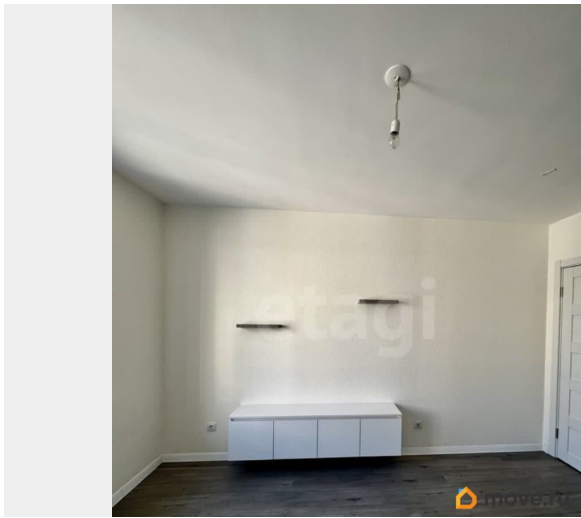

## Описание

Продам 1— комнатную квартиру, общей площадью 38,2 кв.м. , г. Санкт — Петербург, Московский район, Пулковское шоссе д 42. к. 6.. В шаговой доступности остановка общественного транспорта, м. Звездная, м. Московское Замечательное место для проживания с детьми, много мест для семейного отдыха. Во дворе новая современная школа, детский сад, детские развивающие центры, сетевые магазины, парковочная площадка по периметру дома, многоэтажный паркинг. Под окнами строится детская поликлиника. Год постройки 2024 года. Квартира находится на 12 этаже, окна выходят на северо- восток. Квартира с хорошим ремонтом. Все мебель остается. В коридоре и спальне встроенные шкафы. На кухне новый кухонный гарнитур со встроенной техникой (холодильник, морозилка, варочная поверхность, посудомойка, духовой шкаф, микроволновая печь, вытяжка ). Над рабочей зоной подсветка. Замечательные соседи. Жду звонка. Код пользователя: 182063 Номер в базе: 9617477