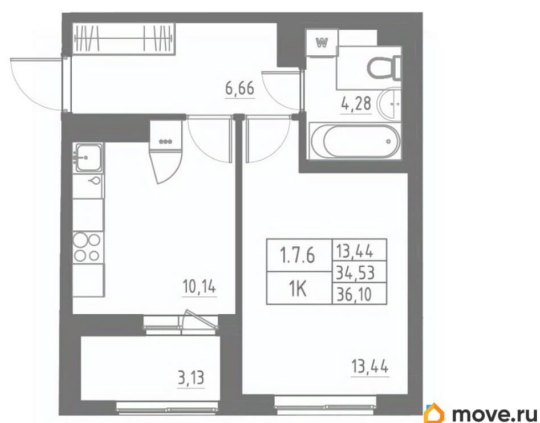

заполнением Soundstop - дополнительная шумоизоляция внутренних перегородок и межэтажных перекрытий, шумозащитные окна, малозумные лифты Light-in - в квартирах устанавливаются широкоформатные окна, увеличены на 30%. Высота подоконников на уровне 60 см от пола. Vent-in - в каждой комнате есть клапаны индивидуальной вентиляции, которые обеспечивают приток свежего воздуха с улицы. inHOME умный дом в каждой квартире Интеллектуальная цифровая система, которая позволит дистанционно решать бытовые вопросы, управлять квартирой и экономить на оплате коммунальных услуг. В состав inHOME входят: IP-домофон, Face key, «умные» счетчики, датчики протечки, дистанционное отключение розеток, и т.д. Паркинг Подземный паркинг с доступом на лифте Локация - м. Звездная и м. Купчино 10 мин. на машине - КАД 5 мин. на машине - Пулковское 15 мин. на машине - Невский проспект 35 мин. на машине