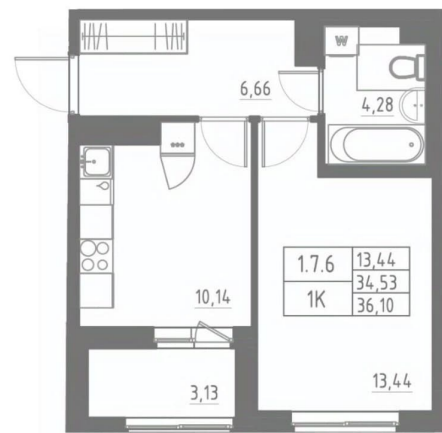

🕒 Создано: 27.01.2026 в 18:58

🔄 Обновлено: 06.04.2026 в 16:30

Группа Аквилон, Группа Аквилон

79820973489

8 558 303 ₺

Округ

[СПБ, Пушкинский район](#)

для заметок

Квартира

Количество комнат

1

Высота потолков

2.7 м

Жилая площадь

13.4 м²

Площадь кухни

10.1 м²

Общая площадь

36.1 м²

Этаж

8/12

Детали объекта

Тип сделки

Продам

Раздел

[Квартиры](#)

Тип балкона

лоджия

Тип санузла

совмещенный

Вид из окна

move.ru