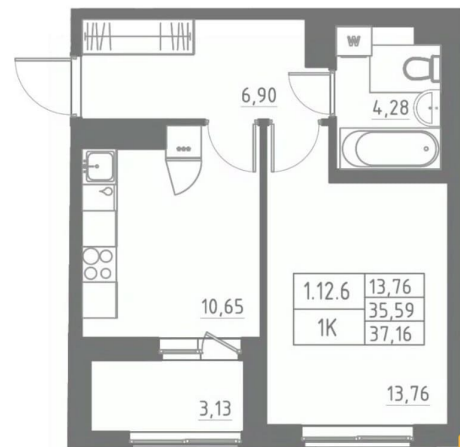

Квартира

Количество комнат

1

Высота потолков

3 м

Жилая площадь

13.4 м²

Площадь кухни

10.1 м²

Общая площадь

36.1 м²

Этаж

12/12

Детали объекта

Тип сделки

Продам

Раздел

[Квартиры](#)

Тип балкона

лоджия

Тип санузла

совмещенный

Вид из окна

 move.ru

во двор

Ремонт

с отделкой

Квартира в новостройке

да

Год сдачи

3 квартал 2028 г.

лифт