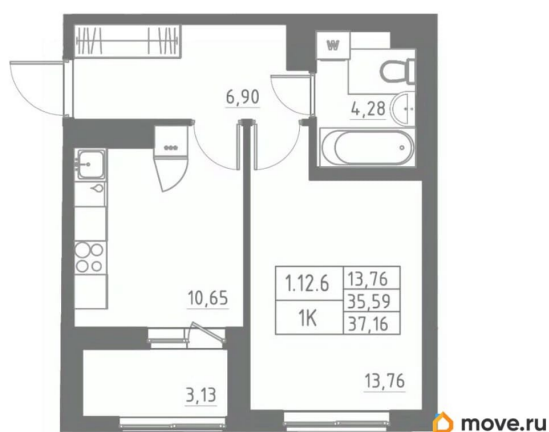

заполнением Soundstop - дополнительная шумоизоляция внутренних перегородок и межэтажных перекрытий, шумозащитные окна, малозумные лифты Light-in - в квартирах устанавливаются широкоформатные окна, увеличены на 30%. Высота подоконников на уровне 60 см от пола. Vent-in - в каждой комнате есть клапаны индивидуальной вентиляции, которые обеспечивают приток свежего воздуха с улицы. inHOME умный дом в каждой квартире Интеллектуальная цифровая система, которая позволит дистанционно решать бытовые вопросы, управлять квартирой и экономить на оплате коммунальных услуг. В состав inHOME входят: IP-домофон, Face key, «умные» счетчики, датчики протечки, дистанционное отключение розеток, и т.д. Паркинг Подземный паркинг с доступом на лифте Локация - м. Звездная и м. Купчино 10 мин. на машине - КАД 5 мин. на машине - Пулково 15 мин. на машине - Невский проспект 35 мин. на машине