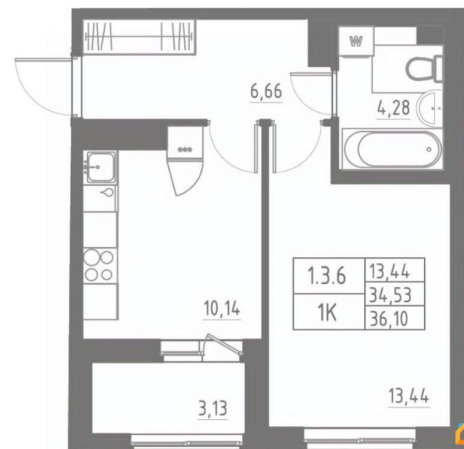

Высота потолков

2.7 м

Жилая площадь

13.4 м²

Площадь кухни

10.1 м²

Общая площадь

36.1 м²

Этаж

4/12

Детали объекта

Тип сделки

Продам

Раздел

[Квартиры](#)

Тип балкона

лоджия

Тип санузла

совмещенный

Вид из окна

во двор

Ремонт

с отделкой

Квартира в новостройке