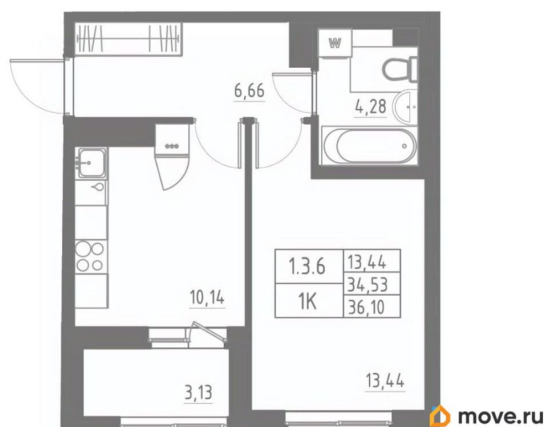

заполнением Soundstop - дополнительная шумоизоляция внутренних перегородок и межэтажных перекрытий, шумозащитные окна, малолумные лифты Light-in - в квартирах устанавливаются широкоформатные окна, увеличены на 30%. Высота подоконников на уровне 60 см от пола. Vent-in - в каждой комнате есть клапаны индивидуальной вентиляции, которые обеспечивают приток свежего воздуха с улицы. inHOME умный дом в каждой квартире Интеллектуальная цифровая система, которая позволит дистанционно решать бытовые вопросы, управлять квартирой и экономить на оплате коммунальных услуг. В состав inHOME входят: IP-домофон, Face key, «умные» счетчики, датчики протечки, дистанционное отключение розеток, и т.д. Паркинг Подземный паркинг с доступом на лифте Локация - м. Звездная и м. Купчино 10 мин. на машине - КАД 5 мин. на машине - Пулковое 15 мин. на машине - Невский проспект 35 мин. на машине