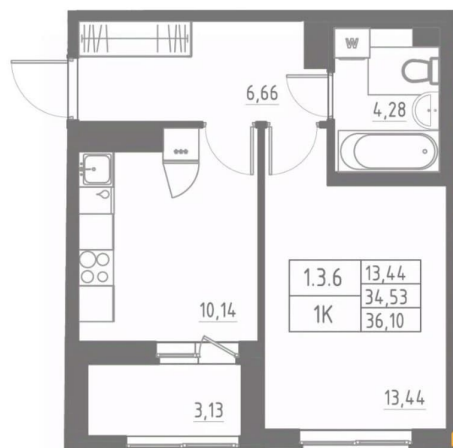

Высота потолков

2.7 м

Жилая площадь

13.4 м²

Площадь кухни

10.1 м²

Общая площадь

36.1 м²

Этаж

6/12

Детали объекта

Тип сделки

Продам

Раздел

[Квартиры](#)

Тип балкона

лоджия

Тип санузла

совмещенный

Вид из окна

для заметок

во двор

Ремонт

с отделкой