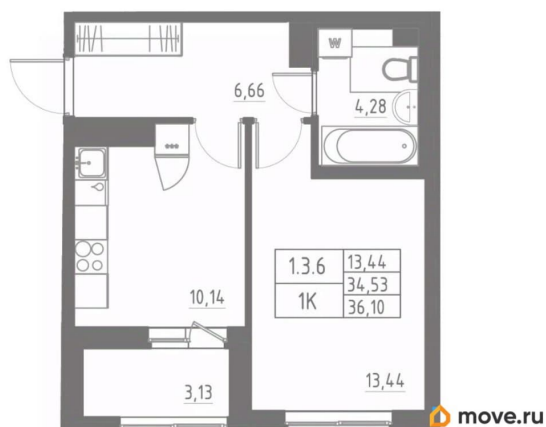

заполнением Soundstop - дополнительная шумоизоляция внутренних перегородок и межэтажных перекрытий, шумозащитные окна, малолитражные лифты Light-in - в квартирах устанавливаются широкоформатные окна, увеличены на 30%. Высота подоконников на уровне 60 см от пола. Vent-in - в каждой комнате есть клапаны индивидуальной вентиляции, которые обеспечивают приток свежего воздуха с улицы. inHOME умный дом в каждой квартире Интеллектуальная цифровая система, которая позволит дистанционно решать бытовые вопросы, управлять квартирой и экономить на оплате коммунальных услуг. В состав inHOME входят: IP-домофон, Face key, «умные» счетчики, датчики протечки, дистанционное отключение розеток, и т.д. Паркинг Подземный паркинг с доступом на лифте Локация - м. Звездная и м. Купчино 10 мин. на машине - КАД 5 мин. на машине - Пулковское шоссе 15 мин. на машине - Невский проспект 35 мин. на машине