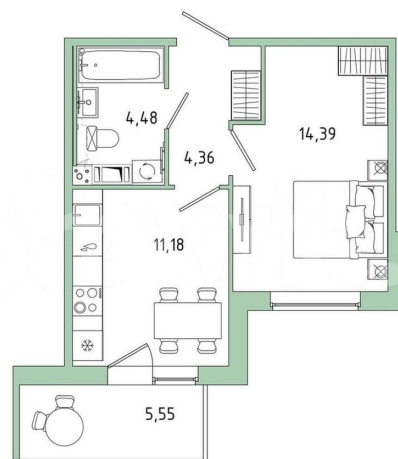

Создано: 03.04.2026 в 05:53

Обновлено: 04.04.2026 в 05:50

Ленинградская область, Гатчинский район, Гатчина, ш Пушкинское

6 768 608 ₺

Ленинградская область, Гатчинский район, Гатчина, ш Пушкинское

Улица

[шоссе Пушкинское](#)

Шоссе

[Пушкинское](#)

Квартира

Количество комнат

1

Общая площадь

36.1 м²

Этаж

6/9

Детали объекта

Тип сделки

Продам

Раздел

[Квартиры](#)

Ремонт

без отделки

Квартира в новостройке

да

Описание

для заметок