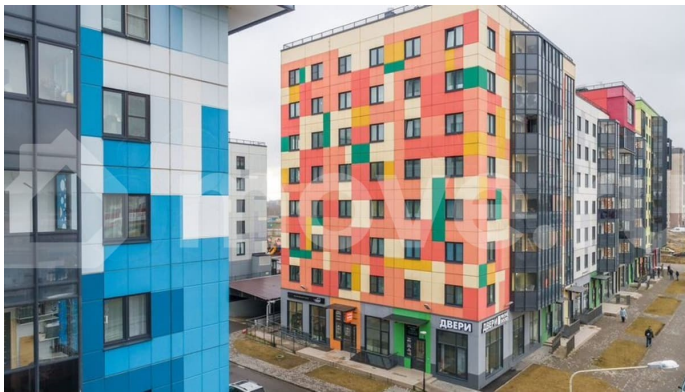

Продается однокомнатная квартира 26 в ЖК
IQ Гатчина