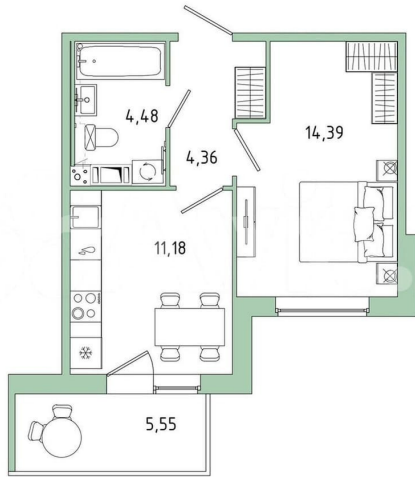

Продается однокомнатная квартира 26 в ЖК
IQ Гатчина