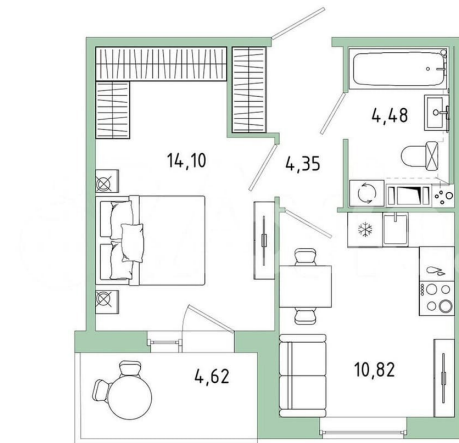

🕒 Создано: 05.04.2026 в 05:10

Обновлено: 05.04.2026 в 05:10

Ленинградская область, Гатчинский район, Гатчина, ш Пушкинское

6 548 496 ₺

Ленинградская область, Гатчинский район, Гатчина, ш Пушкинское

Улица

[шоссе Пушкинское](#)

Шоссе

[Пушкинское](#)

Квартира

Количество комнат

1

Общая площадь

36.1 м²

Этаж

6/9

Детали объекта

Тип сделки

Продам

Раздел

[Квартиры](#)

Ремонт

без отделки

Квартира в новостройке

да

Описание

для заметок