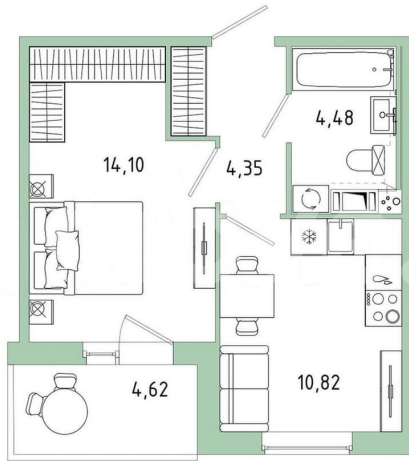

Продается однокомнатная квартира 130 в ЖК
IQ Гатчина