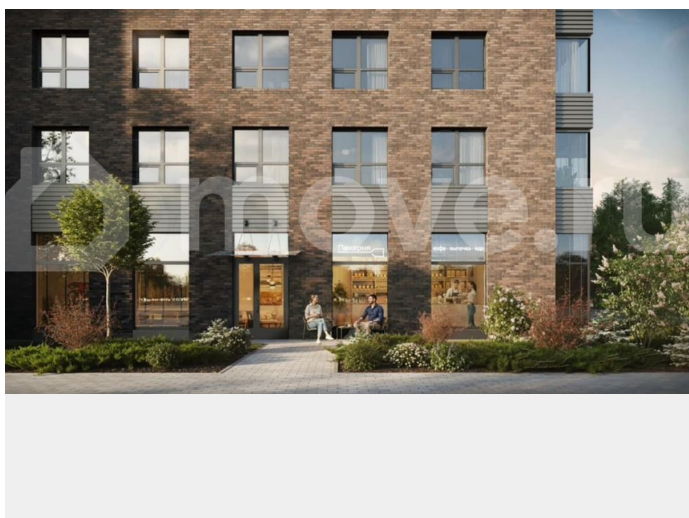

датчики протечки, дистанционное отключение розеток, и т.д. Паркинг
Подземный паркинг с доступом на лифте
Локация - м. Звездная и м. Купчино 10 мин.
на машине - КАД 5 мин. на машине - Пулково
15 мин. на машине - Невский проспект 35
мин. на машине (AQID02544970)

Аквилон
СОЛАР

А

ПЛОЩАДЬ	КОМНАТ	ЭТАЖ
1	36.10	6

- 3 вида чистовой отделки
- Городская прописка
- Подземный паркинг

А